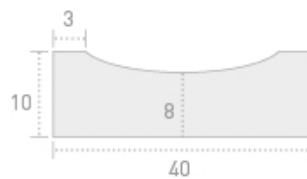

Canal pavimento liso

Medidas en cm.

	Ref.	Color	Consultar precios
	CAP840L	Gris	
	CAP840LN	Negro	
	CAP840LR	Rojo	
	CAP840LPIE	Piedra	
	CAP840LP	Perla-Mix	
	CAP840LCAL	Calima-Mix	
	CAP840LB	Boira-Mix	
	CAP840LT	Teneré-Mix	
	CAP840LO	Oxid-Mix	