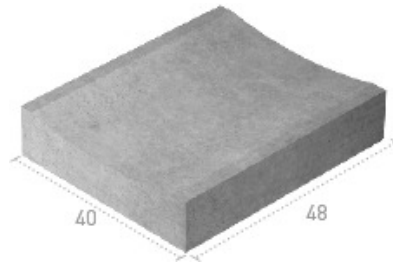

Canal pavimento liso

Medidas en cm.

	Ref.	Color	Consultar precios
	CAP840L	Gris	
	CAP840LN	Negro	
	CAP840LR	Rojo	
	CAP840LPIE	Piedra	
	CAP840LP	Perla-Mix	
	CAP840LCAL	Calima-Mix	
	CAP840LB	Boira-Mix	
	CAP840LT	Teneré-Mix	
	CAP840LO	Oxid-Mix	

Peso kg/ml	Ml palet
83	10

Los colores que presentamos son orientativos, ya que los pigmentos son de procedencia natural y pueden sufrir cambios de tonalidad en función de los lotes fabricados.

Productos Relacionados