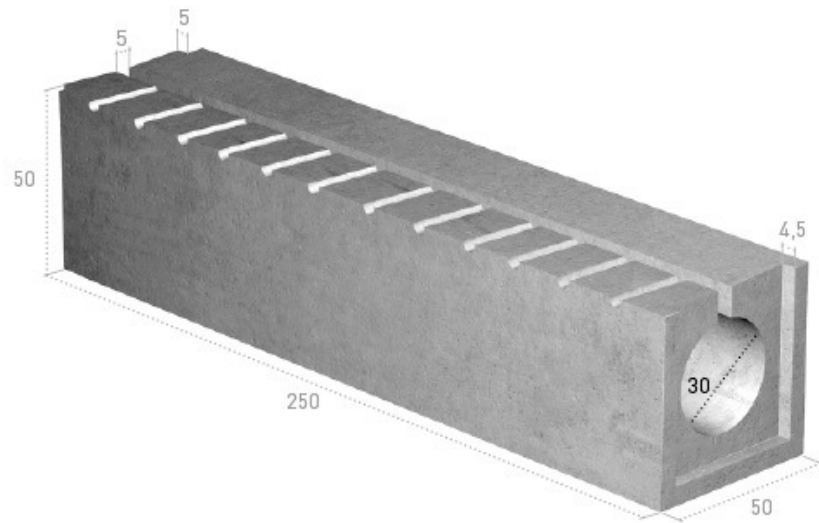

Canal de desagüe tipo Caz peaje

Medidas en cm.

Ref.	Tipo	Peso kg/ml	Consultar precios
CAZ30PEAJE	Caz Peaje armado-ranurado	438	