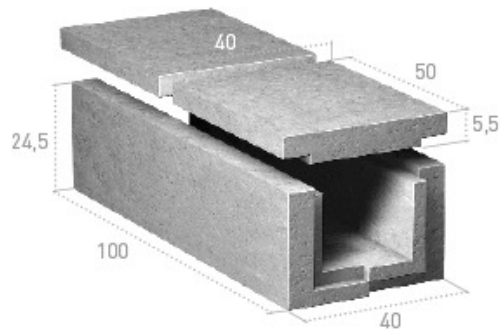

Canal AVE para vía general

Canal

Medidas en cm.

Ref.	Peso kg/u.	Uds. palet	Consultar precios
CAAVE25	143	12	

Tapa

Medidas en cm.

Ref.	Peso kg/u.	Uds. palet	Consultar precios
TACAAVEV	28	60	