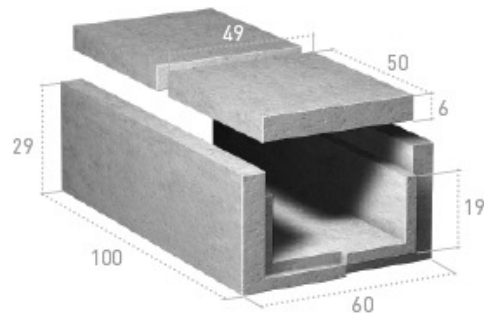

Canal AVE para túnel

Canal

Medidas en cm.

Ref.	Peso kg/u.	Uds. palet	Consultar precios
CAAVET	187	8	

Tapa

Medidas en cm.

Ref.	Peso kg/u.	Uds. palet	Consultar precios
TACAAVET	37	48	