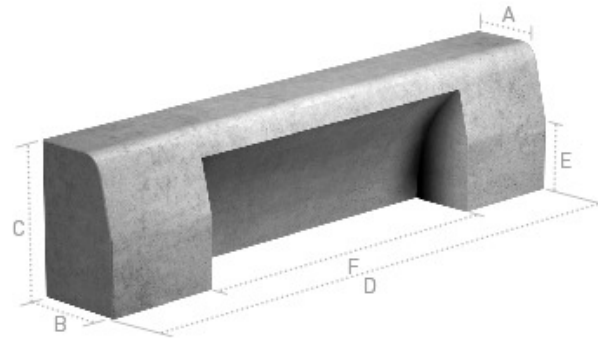

## Bordillo tipo buzón

Medidas en cm.

Ref.	Tipo	A	B	C	D	E	F	Peso kg/u.	Uds. palet	Consultar precios
1 <b>BOIMT2E</b>	T2	12	15	25	100	21	60	78	8	
2 <b>BOIMT3</b>	T3	14	17	28	100	24	60	75	12	