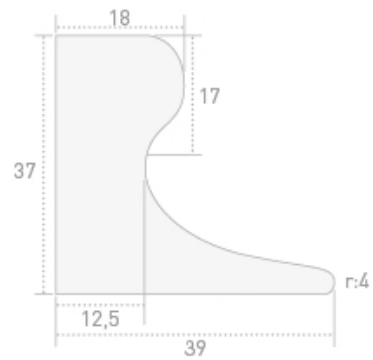

Bordillo rotonda

Medidas en cm.

Ref.	Peso kg/ml	Ml palet	Consultar precios
BORO37	215	4	

Productos Relacionados

Bordillo rotonda reflectante

Bordillo reflectante