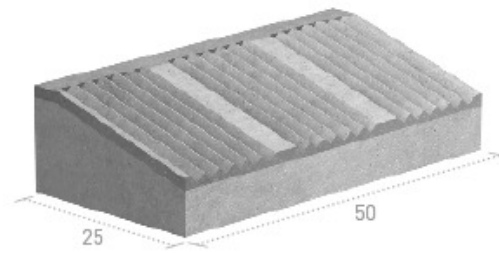

Bordillo remontable americano

Medidas en cm.

Ref.	Peso kg/ml	Ml palet	Consultar precios
BOREAMR	74	20	

Productos Relacionados

[Bordillo rotonda reflectante](#)

[Bordillo reflectante](#)