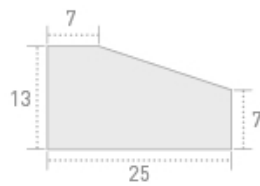

Bordillo remontable americano

Medidas en cm.

Ref.	Peso kg/ml	Ml palet	Consultar precios
BOREAMR	74	20	

Productos Relacionados

[Bordillo rotonda reflectante](#)

[Bordillo reflectante](#)