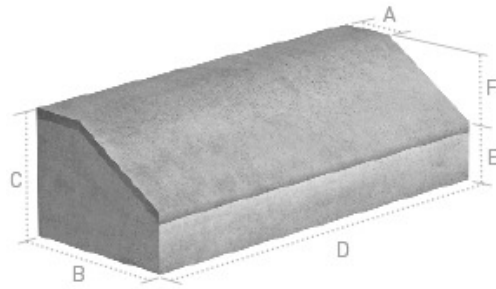

Bordillo remontable

Medidas en cm.

Ref.	A	B	C	D	E	F	Peso kg/ml	Ml palet	-	Consultar precios
1 BORE820	8	25	28	50	17	11	156	12	ICS-25/C-10	
2 BORE1025	10	37	25	50	13	12	208	9	ICS-3 7	
3 BORE720	7	20	15	50	7	8	66	25	-	
4 BOREAM	7	25	13	50	7	6	74	20	-	

Productos Relacionados

Bordillo rotonda reflectante

Bordillo reflectante