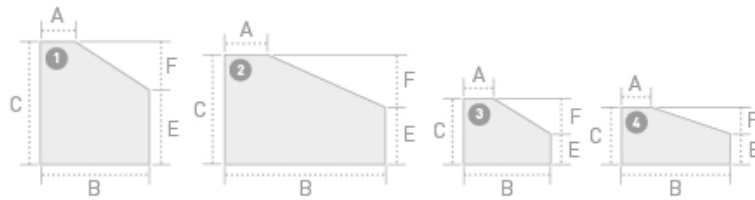

Bordillo remontable

Medidas en cm.

Ref.	A	B	C	D	E	F	Peso kg/ml	Ml palet	-	Consultar precios
1 BORE820	8	25	28	50	17	11	156	12	ICS-25/C-10	
2 BORE1025	10	37	25	50	13	12	208	9	ICS-3 7	
3 BORE720	7	20	15	50	7	8	66	25	-	
4 BOREAM	7	25	13	50	7	6	74	20	-	