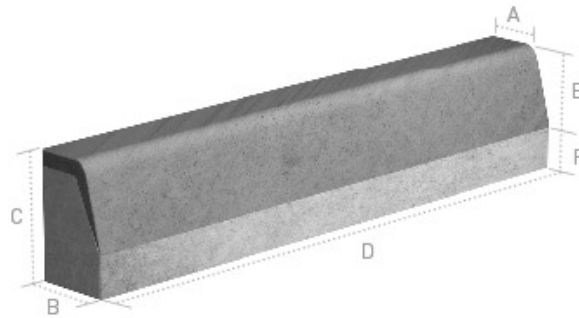

Bordillo de acera

Medidas en cm.

	Ref.	Tipo	A	B	C	D	E	F	Peso kg/ml	Ml palet	Consultar precios
1	BO912	T1	9	12	20	100	10	10	58	24	
2	BO1225	T2	12	15	25	100	14	11	85	16	
3	BO1428	T3	14	17	28	100	14	14	117	12	
4	BO1930	T5	19	22	30	100	14	16	153	8	

Bordillo acera color

Ref.	Tipo	Consultar precios
BO1225	T2	

Posibilidad de fabricar bajo pedido.

Colores

Piedra	Amarillo	Perla-Mix	Calima-Mix	Boira-Mix	Teneré-Mix	Oxid-Mix

Los colores que presentamos son orientativos, ya que los pigmentos son de procedencia natural y pueden sufrir cambios de tonalidad en función de los lotes fabricados.