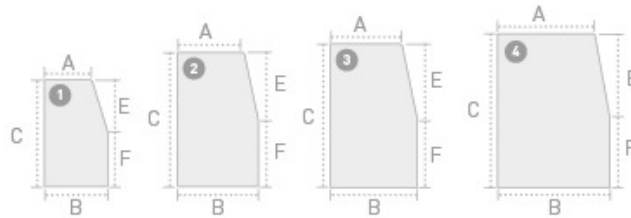

Bordillo de acera

Medidas en cm.

	Ref.	Tipo	A	B	C	D	E	F	Peso kg/ml	Ml palet	Consultar precios
1	BO912	T1	9	12	20	100	10	10	58	24	
2	BO1225	T2	12	15	25	100	14	11	85	16	
3	BO1428	T3	14	17	28	100	14	14	117	12	
4	BO1930	T5	19	22	30	100	14	16	153	8	