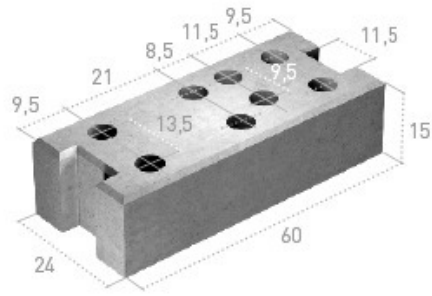

Base valla

Medidas en cm.

Ref.	Peso kg/u.	Uds. palet	Características	Consultar precios
BAVASAA	39	32	Armado/monocapa	