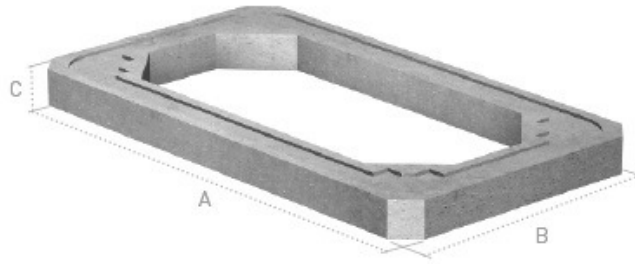

Base armada para caseta

Medidas en cm.

Ref.	Caseta	A	B	C	Peso kg/u.	Consultar precios
BASEZCARIG1	G1	230	130	16	1075	
BASEZCARIG2	G2	280	130	16	1490	
BASEZCARIG3	G3	180	180	16	1165	
BASEZCARIG4	G4	245	245	20	2700	
BASEZCARIG5	G5	295	245	20	3260	
BASEZCARIG6	G6	295	295	20	3915	
BASEZCARIG7	G7	345	195	20	3030	
BASEZCARIG8	G8	345	245	20	3800	