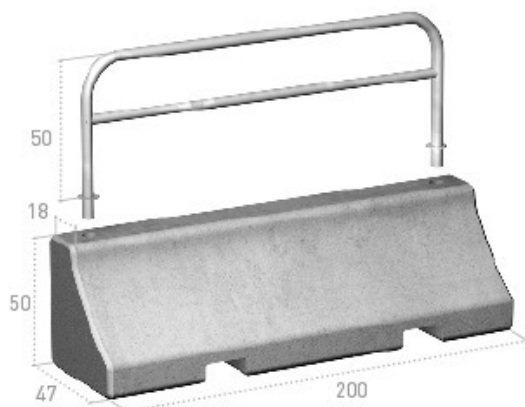

Barrera seguridad peatonal

Medidas en cm.

	Ref.	Peso kg/u.	Consultar precios
Valla metálica galvanizada	BABAPE	28	
Barrera	BSP	781	