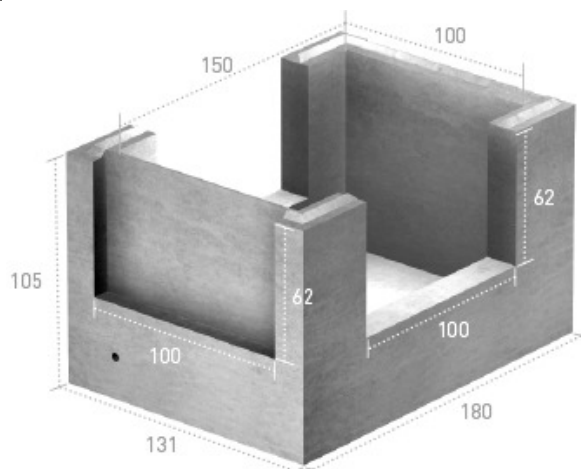

Arquetas 150x100x105 h tipo 22@

Arquetas 150x100x105 h tipo 22@

Medidas en cm.

Ref.	Peso kg/u.	Fondo	Consultar precios
AR22@CF	2618	Con fondo	

Suplementos

Medidas en cm.

Ref.	Peso kg/u.	Fondo	Consultar precios
AR22@SF	2376	Sin fondo	
SU22@	1320	-	

Losa reductora 180x130x20 h 22@ Ø 70x70

Losa reductora 180x130x20 h 22@ Ø 140x70

Tapa arqueta 150x100 C/A Galv. 22@ ciega

Medidas en cm.

Ref.	Peso kg/u.	Uds. palet	Consultar precios
LORE22@70	1089	2	

Medidas en cm.