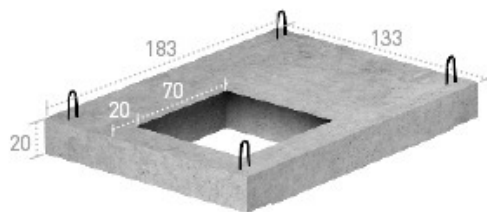

Arquetas 150x100x105 h tipo 22@

Arquetas 150x100x105 h tipo 22@

Medidas en cm.

Ref.	Peso kg/u.	Fondo	Consultar precios
AR22@CF	2618	Con fondo	

Suplementos

Medidas en cm.

Ref.	Peso kg/u.	Fondo	Consultar precios
AR22@SF	2376	Sin fondo	
SU22@	1320	-	

Losa reductora 180x130x20 h 22@ Ø 70x70

Losa reductora 180x130x20 h 22@ Ø 140x70

Tapa arqueta 150x100 C/A Galv. 22@ ciega

Medidas en cm.

Ref.	Peso kg/u.	Uds. palet	Consultar precios
LORE22@70	1089	2	

Medidas en cm.