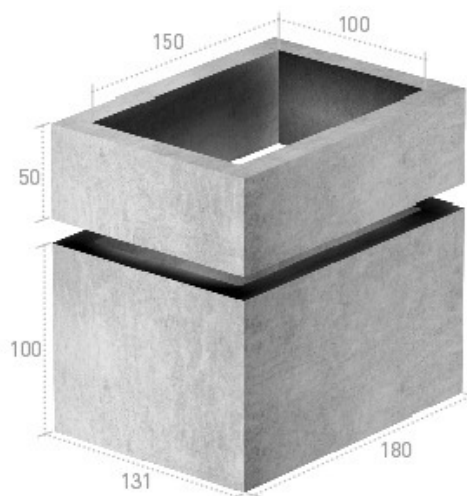

Arquetas 150x100x105 h tipo 22@

Arquetas 150x100x105 h tipo 22@

Medidas en cm.

Ref.	Peso kg/u.	Fondo	Consultar precios
AR22@CF	2618	Con fondo	

Suplementos

Medidas en cm.

Ref.	Peso kg/u.	Fondo	Consultar precios
AR22@SF	2376	Sin fondo	
SU22@	1320	-	

Losa reductora 180x130x20 h 22@ Ø 70x70

Losa reductora 180x130x20 h 22@ Ø 140x70

Tapa arqueta 150x100 C/A Galv. 22@ ciega

Medidas en cm.

Ref.	Peso kg/u.	Uds. palet	Consultar precios
LORE22@70	1089	2	

Medidas en cm.