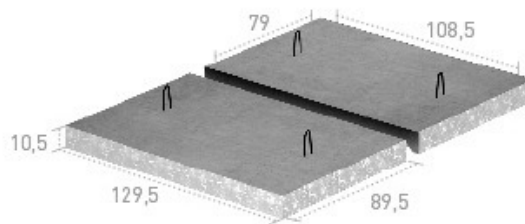

Ref.	Peso kg/u.	Uds. palet	Consultar precios
TA22@	319	-