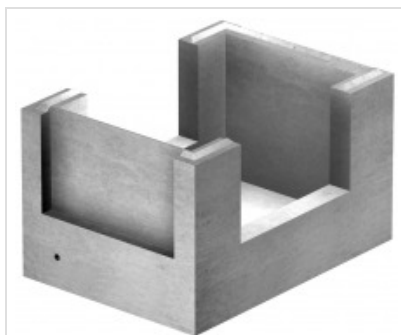

Arquetas 150x100x105 h tipo 22@

Arquetas 150x100x105 h tipo 22@

Medidas en cm.

Ref.	Peso kg/u.	Fondo	Consultar precios
AR22@CF	2618	Con fondo	

Suplementos

Medidas en cm.

Ref.	Peso kg/u.	Fondo	Consultar precios
AR22@SF	2376	Sin fondo	
SU22@	1320	-	

Losa reductora 180x130x20 h 22@ Ø 70x70

Losa reductora 180x130x20 h 22@ Ø 140x70

Tapa arqueta 150x100 C/A Galv. 22@ ciega

Medidas en cm.

Ref.	Peso kg/u.	Uds. palet	Consultar precios
LORE22@70	1089	2	

Medidas en cm.