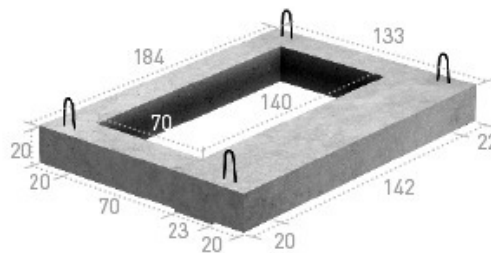

Arquetas 150x100x105 h tipo 22@

Arquetas 150x100x105 h tipo 22@

Medidas en cm.

Ref.	Peso kg/u.	Fondo	Consultar precios
AR22@CF	2618	Con fondo	

Suplementos

Medidas en cm.

Ref.	Peso kg/u.	Fondo	Consultar precios
AR22@SF	2376	Sin fondo	
SU22@	1320	-	

Losa reductora 180x130x20 h 22@ Ø 70x70

Losa reductora 180x130x20 h 22@ Ø 140x70

Tapa arqueta 150x100 C/A Galv. 22@ ciega

Medidas en cm.

Ref.	Peso kg/u.	Uds. palet	Consultar precios
LORE22@70	1089	2	

Medidas en cm.