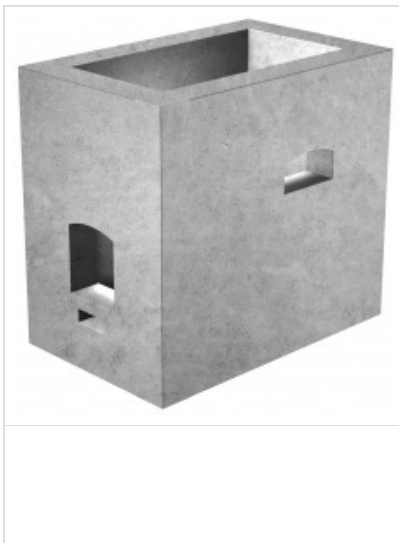

Arqueta tipo DM 116x72 y tapa

Medidas en cm.

Ref.

ARDM

Peso kg/u.

1134

Consultar
precios

Medidas en cm.