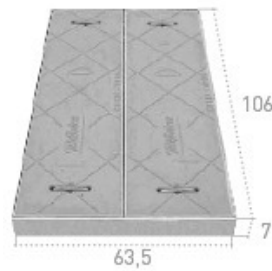

Arqueta tipo DM 116x72 y tapa

Medidas en cm.

Ref.

ARDM

Peso kg/u.

1134

Consultar
precios

Medidas en cm.