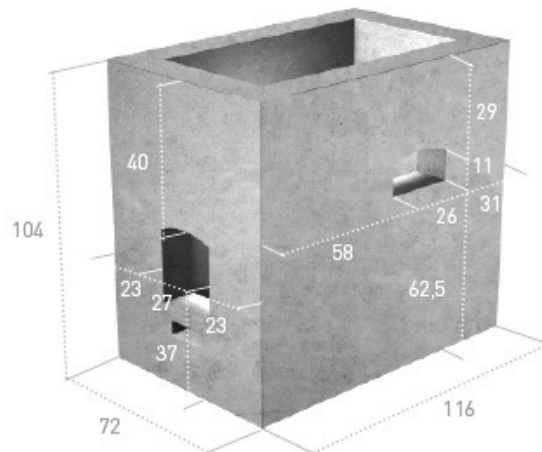

Arqueta tipo DM 116x72 y tapa

Medidas en cm.

Ref.

ARDM

Peso kg/u.

1134

Consultar
precios

Medidas en cm.