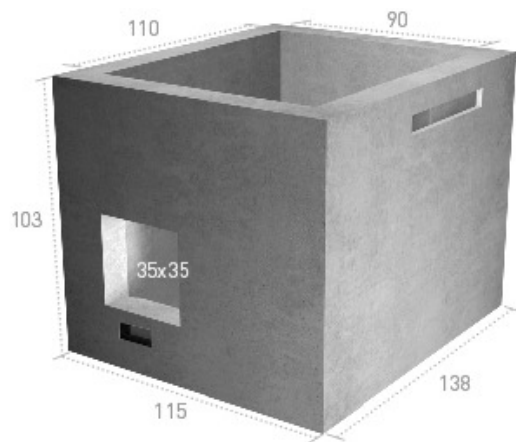

Arqueta tipo D y tapas

Medidas en cm.

Ref.	Peso kg/u.	Uds. palet	Consultar precios
ARD	1638	-	

Medidas en cm.

Ref.	Peso kg/u.	Uds. palet	Consultar precios
TADE	350	3	

Productos Relacionados

Tipo telefonía TADF