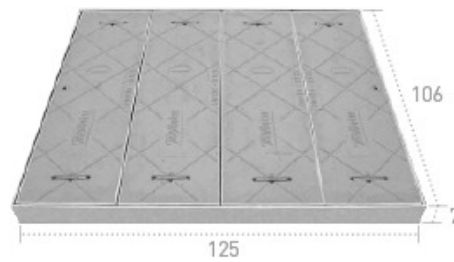

Arqueta tipo D y tapas

Medidas en cm.

Ref.	Peso kg/u.	Uds. palet	Consultar precios
ARD	1638	-	

Medidas en cm.

Ref.	Peso kg/u.	Uds. palet	Consultar precios
TADE	350	3	

Productos Relacionados

Tipo telefonía TADF