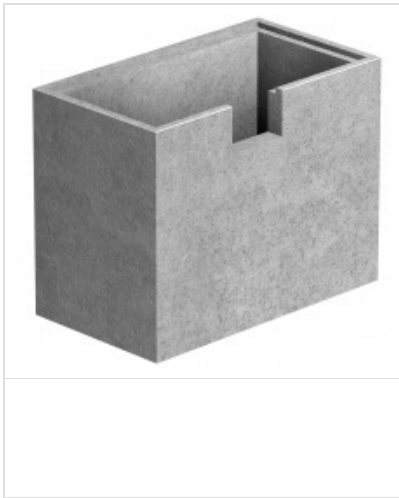

Arqueta tipo AVE

Arqueta

Medidas en cm.

Ref.	Peso kg/u.	Uds. palet	Consultar precios
ARADIF	1176	-	

Tapa

Medidas en cm.

Ref.	Peso kg/u.	Uds. palet	Consultar precios
TAADIFL	79	12	
TAADIFC	79	12	