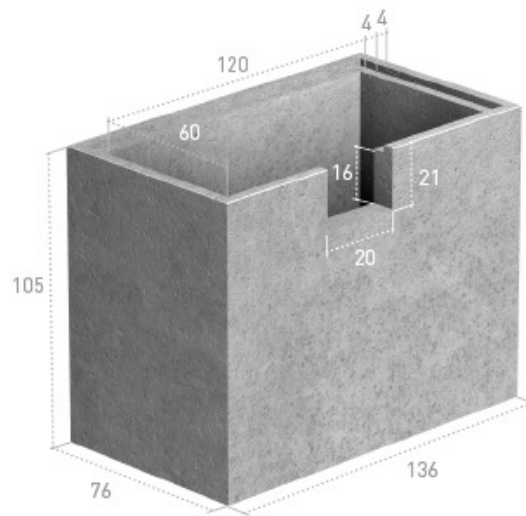

Arqueta tipo AVE

Arqueta

Medidas en cm.

Ref.	Peso kg/u.	Uds. palet	Consultar precios
ARADIF	1176	-	

Tapa

Medidas en cm.

Ref.	Peso kg/u.	Uds. palet	Consultar precios
TAADIFL	79	12	
TAADIFC	79	12	