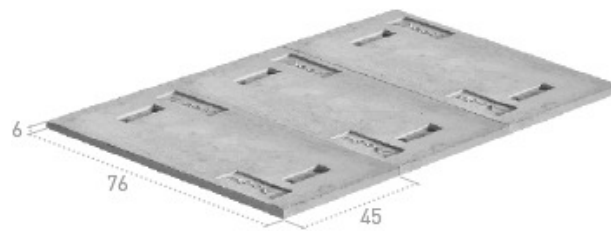

Arqueta tipo AVE

Arqueta

Medidas en cm.

Ref.	Peso kg/u.	Uds. palet	Consultar precios
ARADIF	1176	-	

Tapa

Medidas en cm.

Ref.	Peso kg/u.	Uds. palet	Consultar precios
TAADIFL	79	12	
TAADIFC	79	12	