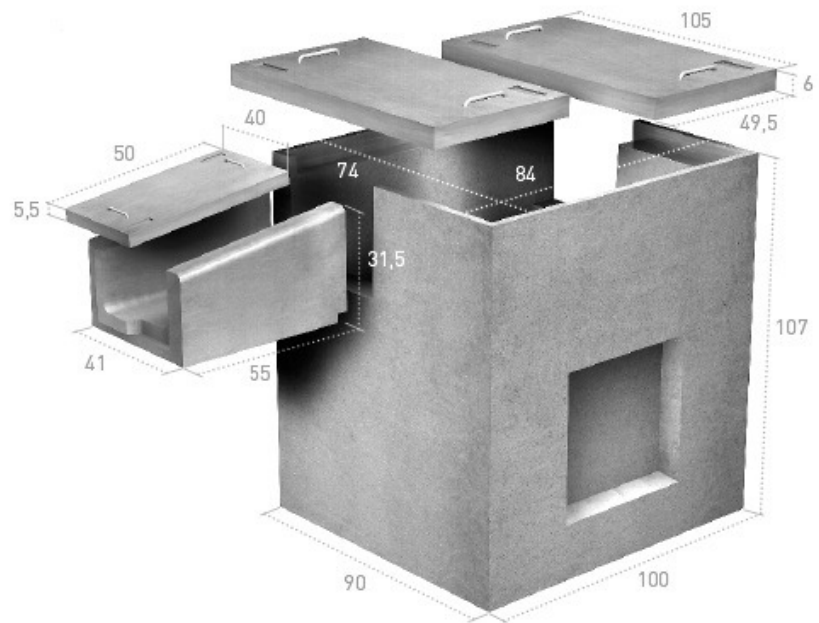

## Arqueta tipo ADIF

### Derivación

Medidas en cm.

Tipo	Ref.	Peso kg/u.	Consultar precios
Arqueta	<b>ARADIFDER</b>	788	
Tapas	<b>TAARADIFDER</b>	61	
Canal	<b>CAADIFDER</b>	89	
Tapa canal	<b>TACAADIFDER</b>	34	

### Arqueta registro GSM-R

Medidas en cm.

Tipo	Ref.	Peso kg/u.	Consultar precios
Arqueta	<b>ARADIFRE</b>	1103	
Tapas	<b>TAARADIFRE</b>	74	