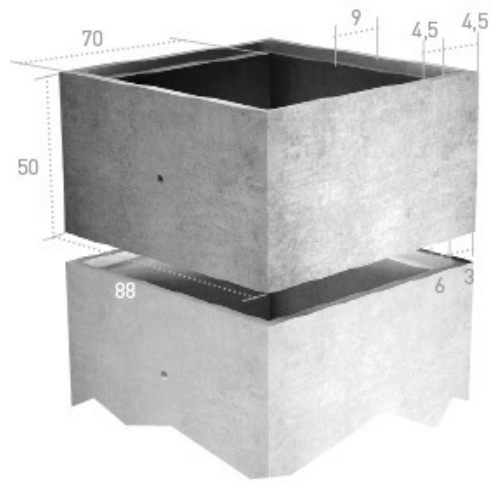

Arqueta-suplemento (Pozo Barcelona)

Medidas en cm.

Ref.

AR70SF

Peso kg/u.

348

Consultar
precios

Productos Relacionados

Tapa pozo tipo Barcelona · marco cuadrado

Tapa pozo tipo Barcelona · marco cuadrado aparente

Tapa de pozo tipo bloqueo · marco cuadrado