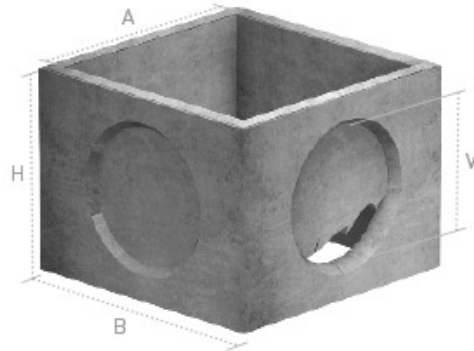

Arqueta sin fondo

Pueden ser armadas bajo pedido

Medidas en cm.

Ref.	Arqueta	AxA int.	BxB ext.	H	ØV ventana	Nº ventanas	Peso kg/u.	Uds. palet	Consultar precios
AR30SF	30	30x30	37x37	33	Ø15	3	48	27	
AR34SF	34	34x34	42x42	40	Ø25	3	63	12	
AR40SF	40	40x40	48x48	45	Ø23	3	75	12	
AR50SF	50	50x50	60x60	50	Ø29	3	122	8	
AR60SF	60	60x60	70x70	65	Ø44	3	210	-	
AR80SF	80	80x80	94x94	85	Ø64	3	478	-	
AR100SF	100	100x100	122x122	105	Ø80	4	1082	-	
AR120SF	120	120x120	140x140	105	Ø80	4	1260	-	

Productos Relacionados

Tapa para arqueta TA