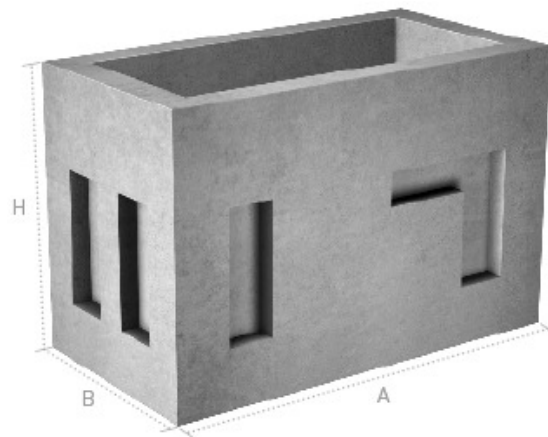

Arqueta ONO

Medidas en cm.

Ref.	AxBxH interior	Peso kg/u.	Tipo	Consultar precios
AR1P	600X600X500	453	ONO-1P	
AR1PP	600X600X750	598	ONO-1PP	
AR2P	600X1200X650	844	ONO-2P	
AR2PP	600X1200X900	1040	ONO-2PP	

Productos Relacionados

Triangular articulada TAFO12060-
2P

Triangular articulada TAFO6060-
1P

Esquema colocación para
arquetas rectangulares