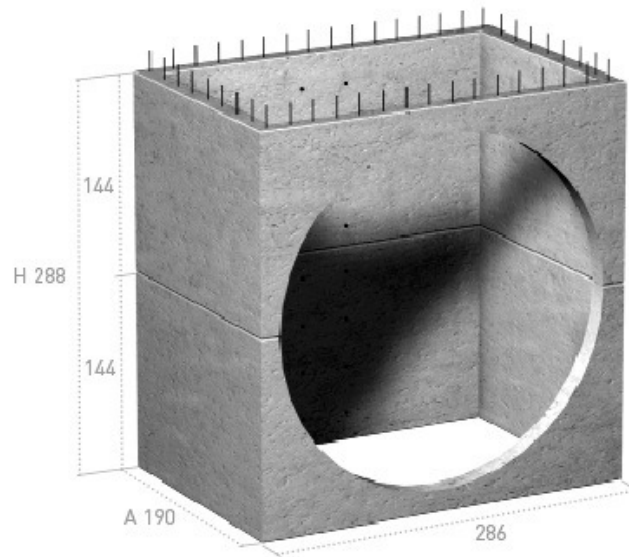

Arqueta drenaje armada 150x250x288h

Medidas en cm.

Ref.	ØTubo	ØArqueta	Peso kg/u.	Consultar precios
ARCU180	180 Ø	220 Ø	12500	
ARCU200	200 Ø	246 Ø	12500	

Posibilidad de recrecido

*Se puede suministrar con fondo o sin fondo.

Gazas de elevación

Ref.			Consultar precios
GA4000E	Gaza de elevación de 4000 kg E	Gaza elevación 4000E	