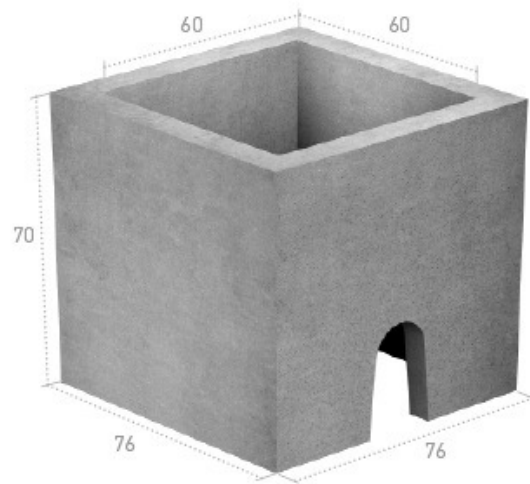

Arqueta de Riego

Medidas en cm.

Ref.	AxA int.	BxB ext.	H	Peso kg/u.	Uds. palet	Consultar precios
ARRI60SFS1	60X60	76X76	70	305	1	

Sin fondo