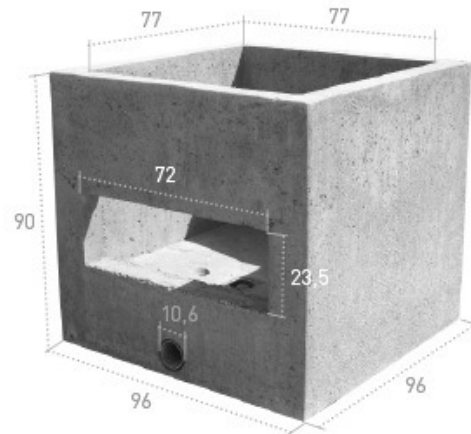

## Arqueta con sumidero de PVC

Medidas en cm.

Ref.	Peso kg/u.	Tipo arqueta	Consultar precios
<b>AR80CFSUM</b>	1015	arqueta 80x80 interior	

### Sumidero de plástico

Ref.,	Consultar precios
<b>FARM62E</b>	