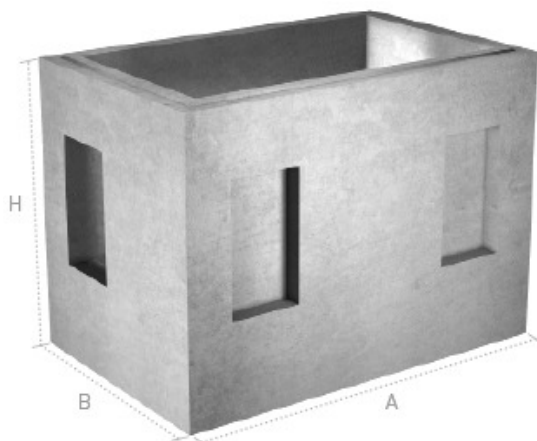

Arqueta AUNA

Medidas en cm.

Ref.	AxBxH interior	Peso kg/u.	Tipo	Consultar precios
ARAUNA80	80x70x83	705	AUNA-80	
ARAUNA120	120x70x103	900	AUNA-120	
ARAUNA140	140x70x103	970	AUNA-140	

Suplemento

Medidas en cm.

Ref.	AxB interior	H	Peso kg/u.	Tipo	Consultar precios
SUARAUNA80	80x70	10	89	AUNA-80	
SUARAUNA120	120x70	10	120	AUNA-120	

* La AUNA 140 no tiene suplemento.

Productos Relacionados

Triangular articulada TAFO12060-
2P