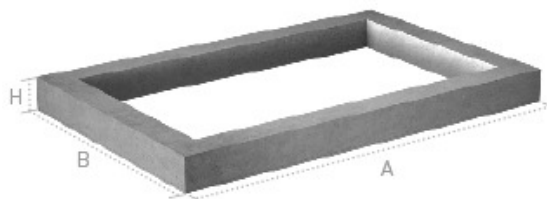

Arqueta AUNA

Medidas en cm.

Ref.	AxBxH interior	Peso kg/u.	Tipo	Consultar precios
ARAUNA80	80x70x83	705	AUNA-80	
ARAUNA120	120x70x103	900	AUNA-120	
ARAUNA140	140x70x103	970	AUNA-140	

Suplemento

Medidas en cm.

Ref.	AxB interior	H	Peso kg/u.	Tipo	Consultar precios
SUARAUNA80	80x70	10	89	AUNA-80	
SUARAUNA120	120x70	10	120	AUNA-120	

* La AUNA 140 no tiene suplemento.

Productos Relacionados

Triangular articulada TAFO12060-
2P

Triangular articulada TAFO6060-
1P

Esquema colocación para
arquetas rectangulares