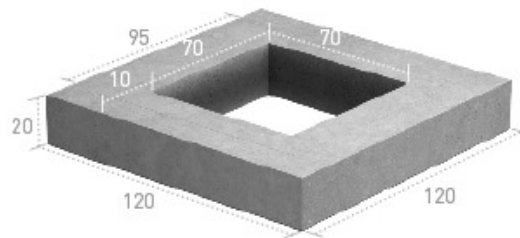

Arqueta 100x100x100 h 5C para fibra óptica

Medidas en cm.

Ref.

AR5CCF

Peso kg/u.

1848

Consultar
precios

Medidas en cm.

Ref.

LORE10070

Peso kg/u.

523

Consultar
precios

Productos Relacionados

Tipo triangular articulado
TAFO7070-2C