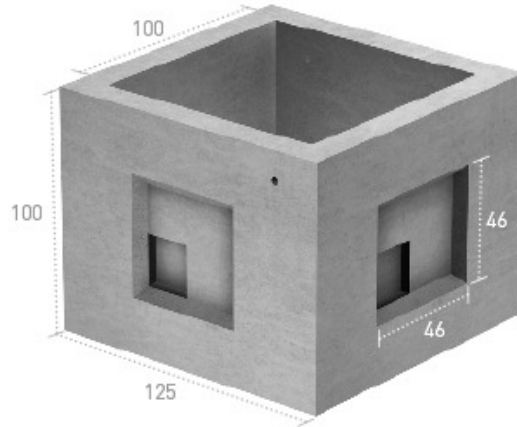

Arqueta 100x100x100 h 5C para fibra óptica

Medidas en cm.

Ref.

AR5CCF

Peso kg/u.

1848

Consultar
precios

Medidas en cm.

Ref.

LORE10070

Peso kg/u.

523

Consultar
precios

Productos Relacionados

Tipo triangular articulado
TAFO7070-2C