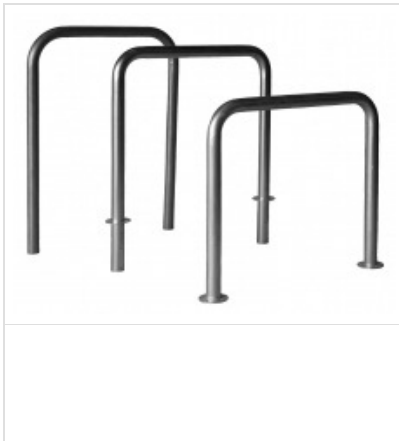

## Aparcabicis Barcelona

Estructura de tubo de acero, galvanizado o INOX

Medidas en mm.

Ref.	Tipo	Diámetro	Ancho	Altura	Consultar precios
<b>APB02-A</b>	Galvanizado	Ø50	750	750	
<b>APB02-E</b>	Galvanizado	Ø50	750	950	
<b>APB03</b>	Acero INOX	Ø50	750	950	