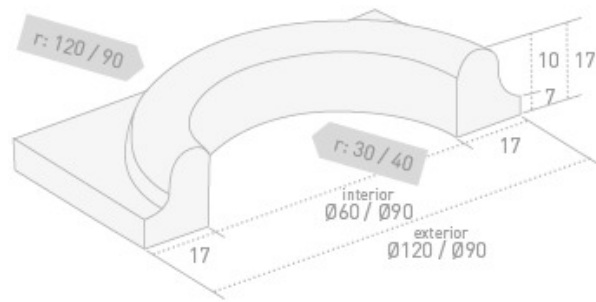

## Alcorque jardín cuadrado

Medidas en cm.

Ref.	Peso kg/u.	Uds. palet	Consultar precios
<b>CA6090</b>	154	3	
<b>CA90120</b>	200	3	

Peso completo (2 piezas Ø60 x Ø90): 156 kg.

Peso completo (2 piezas Ø90 x Ø120): 200 kg.