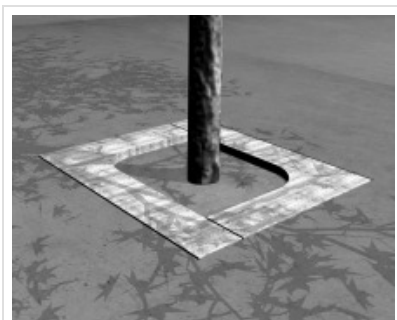

Alcorque Almela

Medidas en cm.

	Ref.	Color	Consultar precios
	CA80	Gris	
	CA80N	Negro	
	CA80R	Rojo	
	CA80PIE	Piedra	
	CA80P	Perla-Mix	
	CA80CAL	Calima-Mix	
	CA80B	Boira-Mix	
	CA80T	Teneré-Mix	
	CA80O	Oxid-Mix	

Peso kg/u.

207

Cjto. palet

4

Peso completo (2 piezas): 207 Kg.

Se suministran 8 piezas por palet (4 juegos).

Los colores que presentamos son orientativos, ya que los pigmentos son de procedencia natural y pueden sufrir cambios de tonalidad en función de los lotes fabricados.