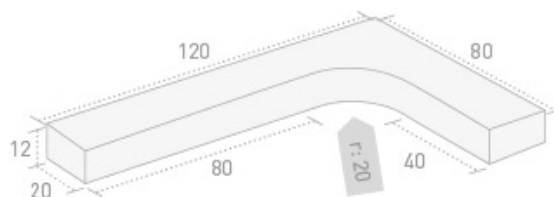

Alcorque Almela

Medidas en cm.

	Ref.	Color	Consultar precios
	CA80	Gris	
	CA80N	Negro	
	CA80R	Rojo	
	CA80PIE	Piedra	
	CA80P	Perla-Mix	
	CA80CAL	Calima-Mix	
	CA80B	Boira-Mix	
	CA80T	Teneré-Mix	
	CA80O	Oxid-Mix	

Peso kg/u.

207

Cjto. palet

4

Peso completo (2 piezas): 207 Kg.

Se suministran 8 piezas por palet (4 juegos).

Los colores que presentamos son orientativos, ya que los pigmentos son de procedencia natural y pueden sufrir cambios de tonalidad en función de los lotes fabricados.