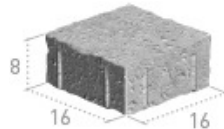

Adoquín Rústic

Adoquines rústic 8x16x16 sin bisel

Adoquín rústic 8x12x16 sin bisel

Medidas en cm.

	Ref.	Color	Consultar precios
	AD81216RA	Arena	
	AD81216RC	Cuero	
	AD81216RMIC	Cuero-Mix	
Peso kg/m ²		M ² bigbag	
190		6,22	

Adoquín rústic 8x16x16 sin bisel

Medidas en cm.

	Ref.	Color	Consultar precios
	AD81616RA	Arena	
	AD81616RC	Cuero	
	AD81616RMIC	Cuero-Mix	
Peso kg/m ²		M ² bigbag	
190		6,45	

Adoquín rústic 8x16x24 sin bisel

Medidas en cm.

	Ref.	Color	Consultar precios
	AD81624RA	Arena	
	AD81624RC	Cuero	
	AD81624RMIC	Cuero-Mix	
Peso kg/m ²		M ² bigbag	

190

6,91

Los colores que presentamos son orientativos, ya que los pigmentos son de procedencia natural y pueden sufrir cambios de tonalidad en función de los lotes fabricados.