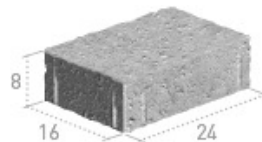

Adoquín Rústic

Adoquines rústic 8x16x16 sin bisel

Adoquín rústic 8x12x16 sin bisel

Medidas en cm.

	Ref.	Color	Consultar precios
	AD81216RA	Arena	
	AD81216RC	Cuero	
	AD81216RMIC	Cuero-Mix	
Peso kg/m ²		M ² bigbag	
190		6,22	

Adoquín rústic 8x16x16 sin bisel

Medidas en cm.

	Ref.	Color	Consultar precios
	AD81616RA	Arena	
	AD81616RC	Cuero	
	AD81616RMIC	Cuero-Mix	
Peso kg/m ²		M ² bigbag	
190		6,45	

Adoquín rústic 8x16x24 sin bisel

Medidas en cm.

	Ref.	Color	Consultar precios
	AD81624RA	Arena	
	AD81624RC	Cuero	
	AD81624RMIC	Cuero-Mix	
Peso kg/m ²		M ² bigbag	

190

6,91

Los colores que presentamos son orientativos, ya que los pigmentos son de procedencia natural y pueden sufrir cambios de tonalidad en función de los lotes fabricados.