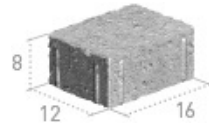

Adoquín Rústic

Adoquines rústic 8x16x16 sin bisel

Adoquín rústic 8x12x16 sin bisel

Medidas en cm.

	Ref.	Color	Consultar precios
	AD81216RA	Arena	
	AD81216RC	Cuero	
	AD81216RMIC	Cuero-Mix	
Peso kg/m ²		M ² bigbag	
190		6,22	

Adoquín rústic 8x16x16 sin bisel

Medidas en cm.

	Ref.	Color	Consultar precios
	AD81616RA	Arena	
	AD81616RC	Cuero	
	AD81616RMIC	Cuero-Mix	
Peso kg/m ²		M ² bigbag	
190		6,45	

Adoquín rústic 8x16x24 sin bisel

Medidas en cm.

	Ref.	Color	Consultar precios
	AD81624RA	Arena	
	AD81624RC	Cuero	
	AD81624RMIC	Cuero-Mix	
Peso kg/m ²		M ² bigbag	

190

6,91

Los colores que presentamos son orientativos, ya que los pigmentos son de procedencia natural y pueden sufrir cambios de tonalidad en función de los lotes fabricados.