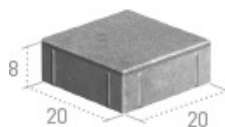

Adoquín llerda con bisel

Adoquines llerda 8x10x20 con bisel

Adoquín serie llerda 8x20x20 con bisel

Medidas en cm.

	Ref.	Color	Consultar precios
	AD82020G	Gris	
	AD82020N	Negro	
	AD82020R	Rojo	
Peso kg/m ²	M ² palet	Uds. m ²	Uds. ml (*)
190	8,40	25	5

Adoquín serie llerda 8x10x20 con bisel

Medidas en cm.

	Ref.	Color	Consultar precios
	AD81020G	Gris	
	AD81020N	Negro	
	AD81020R	Rojo	
	AD81020BL	Blanco	
Peso kg/m ²	M ² palet	Uds. m ²	Uds. ml (*)
190	8,64	50	5/10

Adoquín serie llerda 8x10x10 con bisel

Medidas en cm.

	Ref.	Color	Consultar precios
	AD81010G	Gris	
	AD81010N	Negro	
	AD81010R	Rojo	
	AD81010BL	Blanco	

Peso kg/m ²	M ² palet	Uds. m ²	Uds. ml (*)
190	5,94	100	10