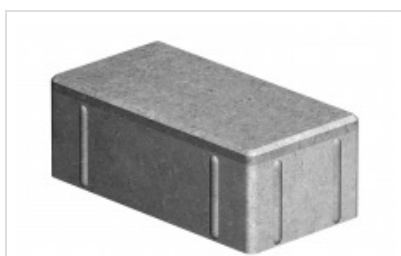

Adoquín llerda con bisel

Adoquines llerda 8x10x20 con bisel

Adoquín serie llerda 8x20x20 con bisel

Medidas en cm.

	Ref.	Color	Consultar precios
	AD82020G	Gris	
	AD82020N	Negro	
	AD82020R	Rojo	
Peso kg/m ²	M ² palet	Uds. m ²	Uds. ml (*)
190	8,40	25	5

Adoquín serie llerda 8x10x20 con bisel

Medidas en cm.

	Ref.	Color	Consultar precios
	AD81020G	Gris	
	AD81020N	Negro	
	AD81020R	Rojo	
	AD81020BL	Blanco	
Peso kg/m ²	M ² palet	Uds. m ²	Uds. ml (*)
190	8,64	50	5/10

Adoquín serie llerda 8x10x10 con bisel

Medidas en cm.

	Ref.	Color	Consultar precios
	AD81010G	Gris	
	AD81010N	Negro	
	AD81010R	Rojo	
	AD81010BL	Blanco	

Peso kg/m ²	M ² palet	Uds. m ²	Uds. ml (*)
190	5,94	100	10