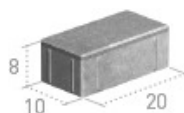

Adoquín llerda con bisel

Adoquines llerda 8x10x20 con bisel

Adoquín serie llerda 8x20x20 con bisel

Medidas en cm.

	Ref.	Color	Consultar precios
	AD82020G	Gris	
	AD82020N	Negro	
	AD82020R	Rojo	
Peso kg/m ²	M ² palet	Uds. m ²	Uds. ml (*)
190	8,40	25	5

Adoquín serie llerda 8x10x20 con bisel

Medidas en cm.

	Ref.	Color	Consultar precios
	AD81020G	Gris	
	AD81020N	Negro	
	AD81020R	Rojo	
	AD81020BL	Blanco	
Peso kg/m ²	M ² palet	Uds. m ²	Uds. ml (*)
190	8,64	50	5/10

Adoquín serie llerda 8x10x10 con bisel

Medidas en cm.

	Ref.	Color	Consultar precios
	AD81010G	Gris	
	AD81010N	Negro	
	AD81010R	Rojo	
	AD81010BL	Blanco	

Peso kg/m ²	M ² palet	Uds. m ²	Uds. ml (*)
190	5,94	100	10