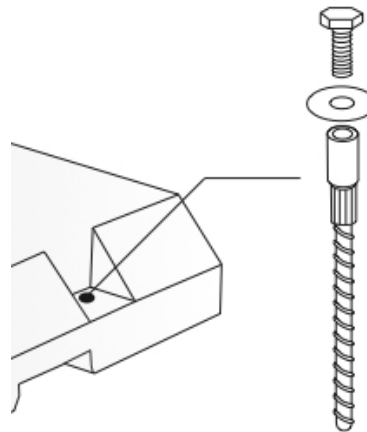

Accesorios barrera tipo New Jersey

Unión mediante pletina atornillada

Medidas en cm.

Ref.	Peso kg/u.	Consultar precios
PLE	0,77	

Anclaje de casquillo M-16

Medidas en cm.

Ref.	Largo	Peso kg/u.	Consultar precios
ANCE	27,5	0,44	