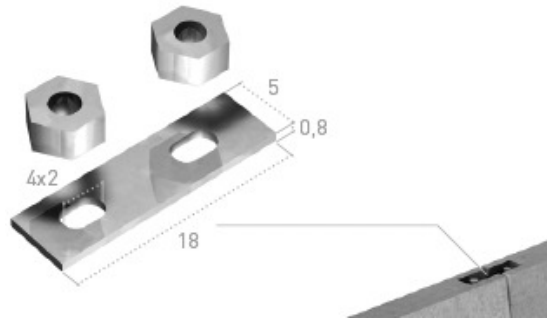

Accesorios barrera tipo New Jersey

Unión mediante pletina atornillada

Medidas en cm.

Ref.	Peso kg/u.	Consultar precios
PLE	0,77	

Anclaje de casquillo M-16

Medidas en cm.

Ref.	Largo	Peso kg/u.	Consultar precios
ANCE	27,5	0,44	