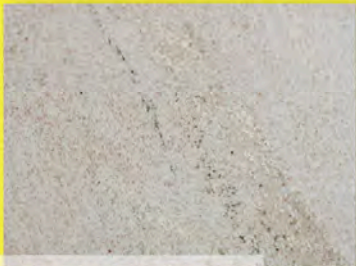

Pasamanos

Acero inoxidable redondo (opcional)

SUELOS DE PIEDRA NATURAL

Negro Intenso

Gris Perla

Micro Punto Brasil

PASAMANOS

TECHOS