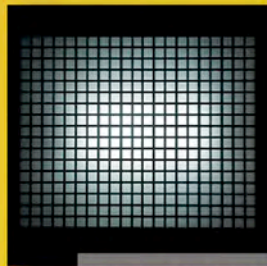

modelo
GALAXY

Paredes

Paneles horizontales independientes.

Techos

Acero inoxidable con dos paneles de iluminación de leds de bajo consumo y libre de emisión de calor (especial consultar precio)

Suelos

Granito negro intenso (más opciones al dorso)

Pasamanos

Acero inoxidable redondo (opcional)

SUELOS DE PIEDRA NATURAL

Negro Intenso

Gris Perla

Micro Punto Brasil

PASAMANOS

TECHOS

Rejilla Cuadros

Rejilla Círculos

Estrella

Detalle panel de leds

Paneles leds

Inoxidable con 4 halógenos

Inoxidable con 2 focos de bajo consumo

PAREDES