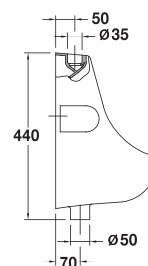

Colecciones de baño

Planos técnicos y referencias de producto

Easy

10119 Urinario Easy con goma de enchufes y fijaciones.