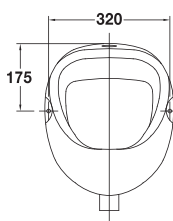

Colecciones de baño

Planos técnicos y referencias de producto

Easy

10119 Urinario Easy con goma de enchufes y fijaciones.