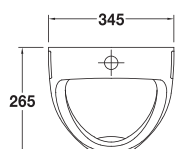

Colecciones de baño

Planos técnicos y referencias de producto

Easy

10119 Urinario Easy con goma de enchufes y fijaciones.