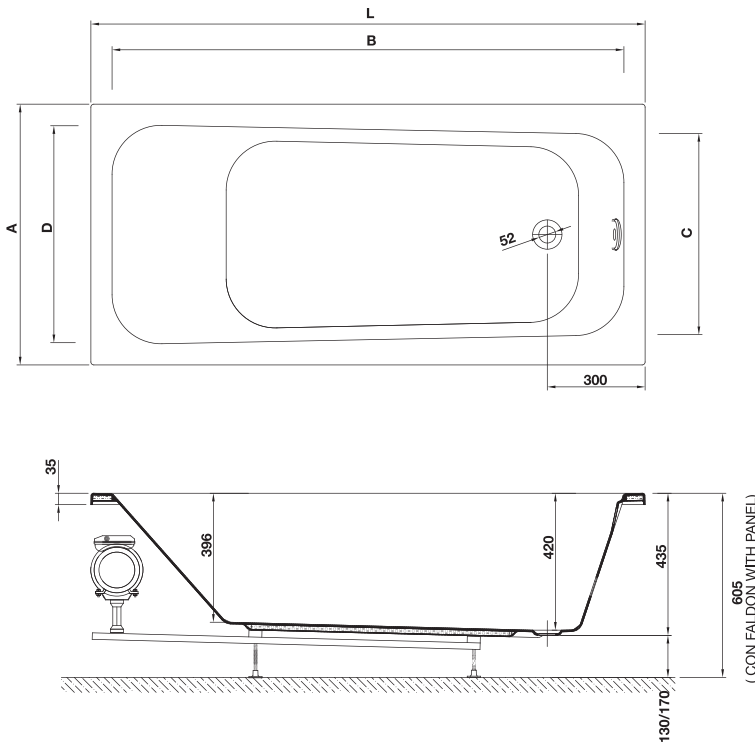

Nexus

Pura geometría

Geometría sencilla pero muy bien definida, la bañera respira modernidad.

- Diseño elegante de líneas geométricas
- Ergonomía: el diseño maximiza el espacio interior, ayudándose de la inclinación en la zona dorsal
- Opción bastidor autoportante
- 2 sistemas de hidromasaje disponibles: Emotive Touch y Emotive Touch Dorsal
- Ubicación pulsador de hidromasaje que facilita la instalación de la mampara
- PVP bañera simple desde 158€*
- PVP bañera con hidromasaje desde 832€*

Medidas

160 x 70 cm. / 170 x 70 cm. / 170 x 75 cm. / 170 x 80 cm.

* Precios PVP sin IVA

MASAJE TOUCH DORSAL

Masaje integral: espalda, piernas, pies
Incorpora reposacabezas

Nexus

	L	A	B	C	D
1600 x 700	1600	700	1470	520	570
1700 x 700	1700	700	1570	520	570
1700 x 750	1700	750	1570	570	620
1700 x 800	1700	800	1570	620	670

64800

Nexus 160 x 70 cm. sin bastidor y sin desagüe.

64820

Nexus 170 x 70 cm. sin bastidor y sin desagüe.

64840

Nexus 170 x 75 cm. sin bastidor y sin desagüe.

64860

Nexus 170 x 80 cm. sin bastidor y sin desagüe.

67480 Faldón frontal Nexus de 160 x 55 cm.

67481 Faldón frontal Nexus de 170 x 55 cm.

67482 Faldón lateral Nexus de 70 x 55 cm.

67483 Faldón lateral Nexus de 75 x 55 cm.

67484 Faldón lateral Nexus de 80 x 55 cm.