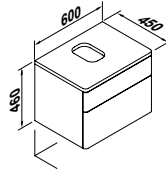

**EMMA**

MUEBLE BASE LAVAMANOS 25 x 45  
 # 3817177 (Aqua) / # 3817176 (Antracita)  
 25 x 45 *HANDBASIN VANITY UNIT*

MUEBLE BASE LAVAMANOS 50 x 25  
 # 3817077 (Aqua) / # 3817076 (Antracita)  
 50 x 25 *HANDBASIN VANITY UNIT*

MUEBLE BASE LAVAMANOS 50 X 35 cm.  
 # 3817277 (Aqua) / # 3817276 (Antracita)  
 50 x 35 cm. *HANDBASIN VANITY UNIT*

MUEBLE BASE LAVABO DE 60 X 35 cm.  
 # 3817577 (Aqua) / # 3817576 (Antracita)  
 60 x 35 cm. *VANITY UNIT*

MUEBLE BASE LAVABO DE 60 X 45 cm.  
 # 3817477 (Aqua) / # 3817476 (Antracita)  
 60 x 45 cm. *VANITY UNIT*

CENTRADO / CENTERED	
AQUA	# 3817677
ANTRACITA	# 3817676

MUEBLE BASE DE 80 x 45  
 80 x 45 cm. *VANITY UNIT*

COMPACT	IZQUIERDA / LEFT
AQUA	# 3818677
ANTRACITA	# 3818676

MUEBLE BASE DE 120 x 35 cm.  
 120 / 35 cm. *VANITY UNIT*

	50	60	80	120
AQUA	# 3819277	# 3819377	# 3819477	# 3819577
ANTRACITA	# 3819276	# 3819376	# 3819476	# 3819576