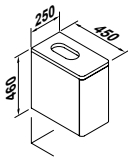

**EMMA**

MUEBLE BASE LAVAMANOS 25 x 45  
 # 3817177 (Aqua) / # 3817176 (Antracita)  
 25 x 45 *HANDBASIN VANITY UNIT*

MUEBLE BASE LAVAMANOS 50 x 25  
 # 3817077 (Aqua) / # 3817076 (Antracita)  
 50 x 25 *HANDBASIN VANITY UNIT*

MUEBLE BASE LAVAMANOS 50 X 35 cm.  
 # 3817277 (Aqua) / # 3817276 (Antracita)  
 50 x 35 cm. *HANDBASIN VANITY UNIT*

MUEBLE BASE LAVABO DE 60 X 35 cm.  
 # 3817577 (Aqua) / # 3817576 (Antracita)  
 60 x 35 cm. *VANITY UNIT*

MUEBLE BASE LAVABO DE 60 X 45 cm.  
 # 3817477 (Aqua) / # 3817476 (Antracita)  
 60 x 45 cm. *VANITY UNIT*

CENTRADO / CENTERED	
AQUA	# 3817677
ANTRACITA	# 3817676

MUEBLE BASE DE 80 x 45  
 80 x 45 cm. *VANITY UNIT*

COMPACT	IZQUIERDA / LEFT
AQUA	# 3818677
ANTRACITA	# 3818676

MUEBLE BASE DE 120 x 35 cm.  
 120 / 35 cm. *VANITY UNIT*

	50	60	80	120
AQUA	# 3819277	# 3819377	# 3819477	# 3819577
ANTRACITA	# 3819276	# 3819376	# 3819476	# 3819576