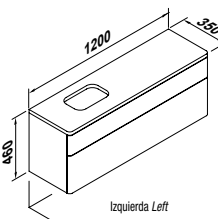

MUEBLE BASE LAVAMANOS 50 X 35 cm.  
 # 3817277 (Aqua) / # 3817276 (Antracita)  
 50 x 35 cm. *HANDBASIN VANITY UNIT*

MUEBLE BASE LAVABO DE 60 X 35 cm.  
 # 3817577 (Aqua) / # 3817576 (Antracita)  
 60 x 35 cm. *VANITY UNIT*

MUEBLE BASE LAVABO DE 60 X 45 cm.  
 # 3817477 (Aqua) / # 3817476 (Antracita)  
 60 x 45 cm. *VANITY UNIT*

CENTRADO / CENTERED	
AQUA	# 3817677
ANTRACITA	# 3817676

MUEBLE BASE DE 80 x 45  
 80 x 45 cm. *VANITY UNIT*

COMPACT	CENTRADO / CENTERED
AQUA	# 3817977
ANTRACITA	# 3817976

MUEBLE BASE DE 80 x 35  
 80 x 35 cm. *VANITY UNIT*

IZQUIERDA / LEFT	
AQUA	# 3818377
ANTRACITA	# 3818376

MUEBLE BASE DE 120 x 45 cm.  
 120 x 45 cm. *VANITY UNIT*

COMPACT	IZQUIERDA / LEFT
AQUA	# 3818677
ANTRACITA	# 3818676

MUEBLE BASE DE 120 x 35 cm.  
 120 / 35 cm. *VANITY UNIT*

	50	60	80	120
AQUA	# 3819277	# 3819377	# 3819477	# 3819577
ANTRACITA	# 3819276	# 3819376	# 3819476	# 3819576