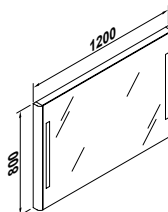

MUEBLE BASE LAVABO DE 60 X 45 cm.  
 # 3817477 (Aqua) / # 3817476 (Antracita)  
 60 x 45 cm. *VANITY UNIT*

CENTRADO / CENTERED	
AQUA	# 3817677
ANTRACITA	# 3817676

MUEBLE BASE DE 80 x 45  
 80 x 45 cm. *VANITY UNIT*

COMPACT	CENTRADO / CENTERED
AQUA	# 3817977
ANTRACITA	# 3817976

MUEBLE BASE DE 80 x 35  
 80 x 35 cm. *VANITY UNIT*

IZQUIERDA / LEFT	
AQUA	# 3818377
ANTRACITA	# 3818376

MUEBLE BASE DE 120 x 45 cm.  
 120 x 45 cm. *VANITY UNIT*

COMPACT	IZQUIERDA / LEFT
AQUA	# 3818677
ANTRACITA	# 3818676

MUEBLE BASE DE 120 x 35 cm.  
 120 / 35 cm. *VANITY UNIT*

	50	60	80	120
AQUA	# 3819277	# 3819377	# 3819477	# 3819577
ANTRACITA	# 3819276	# 3819376	# 3819476	# 3819576