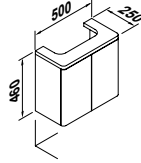

**EMMA**

MUEBLE BASE LAVAMANOS 25 x 45  
 # 3817177 (Aqua) / # 3817176 (Antracita)  
 25 x 45 *HANDBASIN VANITY UNIT*

MUEBLE BASE LAVAMANOS 50 x 25  
 # 3817077 (Aqua) / # 3817076 (Antracita)  
 50 x 25 *HANDBASIN VANITY UNIT*

MUEBLE BASE LAVAMANOS 50 X 35 cm.  
 # 3817277 (Aqua) / # 3817276 (Antracita)  
 50 x 35 cm. *HANDBASIN VANITY UNIT*

MUEBLE BASE LAVABO DE 60 X 35 cm.  
 # 3817577 (Aqua) / # 3817576 (Antracita)  
 60 x 35 cm. *VANITY UNIT*

MUEBLE BASE LAVABO DE 60 X 45 cm.  
 # 3817477 (Aqua) / # 3817476 (Antracita)  
 60 x 45 cm. *VANITY UNIT*

CENTRADO / CENTERED	
AQUA	# 3817677
ANTRACITA	# 3817676

MUEBLE BASE DE 80 x 45  
 80 x 45 cm. *VANITY UNIT*

COMPACT	IZQUIERDA / LEFT
AQUA	# 3818677
ANTRACITA	# 3818676

MUEBLE BASE DE 120 x 35 cm.  
 120 / 35 cm. *VANITY UNIT*

	50	60	80	120
AQUA	# 3819277	# 3819377	# 3819477	# 3819577
ANTRACITA	# 3819276	# 3819376	# 3819476	# 3819576