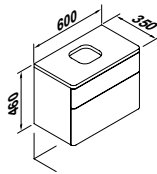

**EMMA**

MUEBLE BASE LAVAMANOS 25 x 45  
 # 3817177 (Aqua) / # 3817176 (Antracita)  
 25 x 45 *HANDBASIN VANITY UNIT*

MUEBLE BASE LAVAMANOS 50 x 25  
 # 3817077 (Aqua) / # 3817076 (Antracita)  
 50 x 25 *HANDBASIN VANITY UNIT*

MUEBLE BASE LAVAMANOS 50 X 35 cm.  
 # 3817277 (Aqua) / # 3817276 (Antracita)  
 50 x 35 cm. *HANDBASIN VANITY UNIT*

MUEBLE BASE LAVABO DE 60 X 35 cm.  
 # 3817577 (Aqua) / # 3817576 (Antracita)  
 60 x 35 cm. *VANITY UNIT*

MUEBLE BASE LAVABO DE 60 X 45 cm.  
 # 3817477 (Aqua) / # 3817476 (Antracita)  
 60 x 45 cm. *VANITY UNIT*

CENTRADO / CENTERED	
AQUA	# 3817677
ANTRACITA	# 3817676

MUEBLE BASE DE 80 x 45  
 80 x 45 cm. *VANITY UNIT*

COMPACT	IZQUIERDA / LEFT
AQUA	# 3818677
ANTRACITA	# 3818676

MUEBLE BASE DE 120 x 35 cm.  
 120 / 35 cm. *VANITY UNIT*

	50	60	80	120
AQUA	# 3819277	# 3819377	# 3819477	# 3819577
ANTRACITA	# 3819276	# 3819376	# 3819476	# 3819576