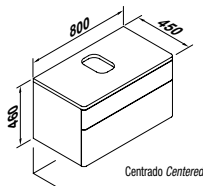

**EMMA**

MUEBLE BASE LAVAMANOS 25 x 45  
 # 3817177 (Aqua) / # 3817176 (Antracita)  
 25 x 45 *HANDBASIN VANITY UNIT*

MUEBLE BASE LAVAMANOS 50 x 25  
 # 3817077 (Aqua) / # 3817076 (Antracita)  
 50 x 25 *HANDBASIN VANITY UNIT*

MUEBLE BASE LAVAMANOS 50 X 35 cm.  
 # 3817277 (Aqua) / # 3817276 (Antracita)  
 50 x 35 cm. *HANDBASIN VANITY UNIT*

MUEBLE BASE LAVABO DE 60 X 35 cm.  
 # 3817577 (Aqua) / # 3817576 (Antracita)  
 60 x 35 cm. *VANITY UNIT*

MUEBLE BASE LAVABO DE 60 X 45 cm.  
 # 3817477 (Aqua) / # 3817476 (Antracita)  
 60 x 45 cm. *VANITY UNIT*

CENTRADO / CENTERED	
AQUA	# 3817677
ANTRACITA	# 3817676

MUEBLE BASE DE 80 x 45  
 80 x 45 cm. *VANITY UNIT*

COMPACT	IZQUIERDA / LEFT
AQUA	# 3818677
ANTRACITA	# 3818676

MUEBLE BASE DE 120 x 35 cm.  
 120 / 35 cm. *VANITY UNIT*

	50	60	80	120
AQUA	# 3819277	# 3819377	# 3819477	# 3819577
ANTRACITA	# 3819276	# 3819376	# 3819476	# 3819576