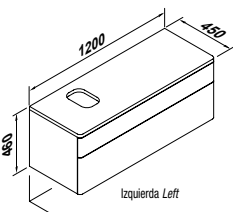

MUEBLE BASE LAVAMANOS 50 X 35 cm.  
 # 3817277 (Aqua) / # 3817276 (Antracita)  
 50 x 35 cm. *HANDBASIN VANITY UNIT*

MUEBLE BASE LAVABO DE 60 X 35 cm.  
 # 3817577 (Aqua) / # 3817576 (Antracita)  
 60 x 35 cm. *VANITY UNIT*

MUEBLE BASE LAVABO DE 60 X 45 cm.  
 # 3817477 (Aqua) / # 3817476 (Antracita)  
 60 x 45 cm. *VANITY UNIT*

CENTRADO / CENTERED	
AQUA	# 3817677
ANTRACITA	# 3817676

MUEBLE BASE DE 80 x 45  
 80 x 45 cm. *VANITY UNIT*

COMPACT	CENTRADO / CENTERED
AQUA	# 3817977
ANTRACITA	# 3817976

MUEBLE BASE DE 80 x 35  
 80 x 35 cm. *VANITY UNIT*

IZQUIERDA / LEFT	
AQUA	# 3818377
ANTRACITA	# 3818376

MUEBLE BASE DE 120 x 45 cm.  
 120 x 45 cm. *VANITY UNIT*

COMPACT	IZQUIERDA / LEFT
AQUA	# 3818677
ANTRACITA	# 3818676

MUEBLE BASE DE 120 x 35 cm.  
 120 / 35 cm. *VANITY UNIT*

	50	60	80	120
AQUA	# 3819277	# 3819377	# 3819477	# 3819577
ANTRACITA	# 3819276	# 3819376	# 3819476	# 3819576