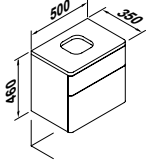

**EMMA**

MUEBLE BASE LAVAMANOS 25 x 45  
 # 3817177 (Aqua) / # 3817176 (Antracita)  
 25 x 45 *HANDBASIN VANITY UNIT*

MUEBLE BASE LAVAMANOS 50 x 25  
 # 3817077 (Aqua) / # 3817076 (Antracita)  
 50 x 25 *HANDBASIN VANITY UNIT*

MUEBLE BASE LAVAMANOS 50 X 35 cm.  
 # 3817277 (Aqua) / # 3817276 (Antracita)  
 50 x 35 cm. *HANDBASIN VANITY UNIT*

MUEBLE BASE LAVABO DE 60 X 35 cm.  
 # 3817577 (Aqua) / # 3817576 (Antracita)  
 60 x 35 cm. *VANITY UNIT*

MUEBLE BASE LAVABO DE 60 X 45 cm.  
 # 3817477 (Aqua) / # 3817476 (Antracita)  
 60 x 45 cm. *VANITY UNIT*

CENTRADO / CENTERED	
AQUA	# 3817677
ANTRACITA	# 3817676

MUEBLE BASE DE 80 x 45  
 80 x 45 cm. *VANITY UNIT*

COMPACT	IZQUIERDA / LEFT
AQUA	# 3818677
ANTRACITA	# 3818676

MUEBLE BASE DE 120 x 35 cm.  
 120 / 35 cm. *VANITY UNIT*

	50	60	80	120
AQUA	# 3819277	# 3819377	# 3819477	# 3819577
ANTRACITA	# 3819276	# 3819376	# 3819476	# 3819576