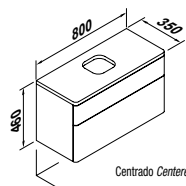

MUEBLE BASE LAVAMANOS 50 X 35 cm.  
 # 3817277 (Aqua) / # 3817276 (Antracita)  
 50 x 35 cm. *HANDBASIN VANITY UNIT*

MUEBLE BASE LAVABO DE 60 X 35 cm.  
 # 3817577 (Aqua) / # 3817576 (Antracita)  
 60 x 35 cm. *VANITY UNIT*

MUEBLE BASE LAVABO DE 60 X 45 cm.  
 # 3817477 (Aqua) / # 3817476 (Antracita)  
 60 x 45 cm. *VANITY UNIT*

CENTRADO / CENTERED	
AQUA	# 3817677
ANTRACITA	# 3817676

MUEBLE BASE DE 80 x 45  
 80 x 45 cm. *VANITY UNIT*

COMPACT	CENTRADO / CENTERED
AQUA	# 3817977
ANTRACITA	# 3817976

MUEBLE BASE DE 80 x 35  
 80 x 35 cm. *VANITY UNIT*

IZQUIERDA / LEFT	
AQUA	# 3818377
ANTRACITA	# 3818376

MUEBLE BASE DE 120 x 45 cm.  
 120 x 45 cm. *VANITY UNIT*

COMPACT	IZQUIERDA / LEFT
AQUA	# 3818677
ANTRACITA	# 3818676

MUEBLE BASE DE 120 x 35 cm.  
 120 / 35 cm. *VANITY UNIT*

	50	60	80	120
AQUA	# 3819277	# 3819377	# 3819477	# 3819577
ANTRACITA	# 3819276	# 3819376	# 3819476	# 3819576