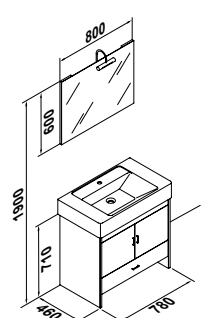

Opcional : Lavabo CASUAL
Optional : Washbasin CASUAL