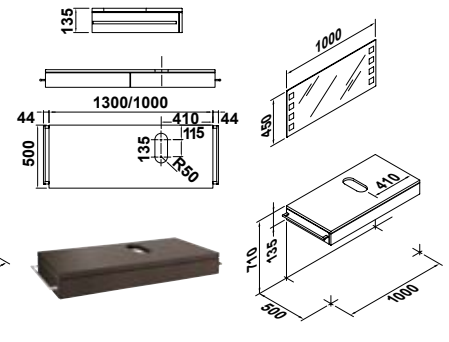

BEL-LA

LAVABO BEL-LA de 61 cm. # 10013
 ESPEJO de 130 cm. # 3851500
 ESPEJO de 100 cm. # 3851700
 61 cm. WASHBASIN - MIRROR 130 / 100

MUEBLE ESPEJO de 130 cm. # 3850082
 130 cm. MIRROR UNIT

MUEBLE ESPEJO de 100 cm. # 3850182
 100 cm. MIRROR UNIT

Lavabo CASUAL de 60 cm. # 13020
 CASUAL Washbasin

MUEBLE BASE PARA LAVABO # 3857300
 ESPEJO PARA MUEBLE BASE LAVABO # 3857500
 VANITY UNIT FOR WASHBASIN - MIRROR FOR VANITY UNIT

Opcional : Encimeras para lavabos
 Optional : Countertop for Washbasin