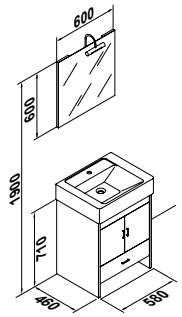

Opcional : Lavabo CASUAL
Optional : Washbasin CASUAL