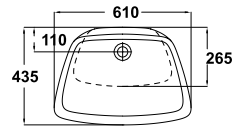

BEL-LA

LAVABO BEL-LA de 61 cm. # 10013
 ESPEJO de 130 cm. # 3851500
 ESPEJO de 100 cm. # 3851700
 61 cm. WASHBASIN - MIRROR 130 / 100

MUEBLE ESPEJO de 130 cm. # 3850082
 130 cm. MIRROR UNIT

MUEBLE ESPEJO de 100 cm. # 3850182
 100 cm. MIRROR UNIT