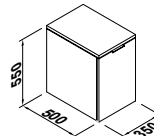

MODULO CAJONERA # 3850582
DRAWER UNIT