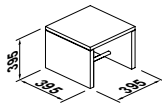

BEL-LA

LAVABO BEL-LA de 61 cm. # 10013
 ESPEJO de 130 cm. # 3851500
 ESPEJO de 100 cm. # 3851700
 61 cm. WASHBASIN - MIRROR 130 / 100

MUEBLE ESPEJO de 130 cm. # 3850082
 130 cm. MIRROR UNIT

MUEBLE ESPEJO de 100 cm. # 3850182
 100 cm. MIRROR UNIT