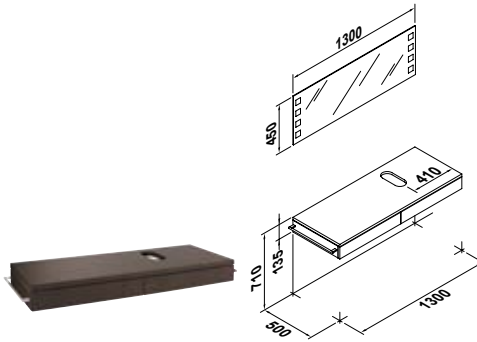

BEL-LA

LAVABO BEL-LA de 61 cm. # 10013
 ESPEJO de 130 cm. # 3851500
 ESPEJO de 100 cm. # 3851700
 61 cm. WASHBASIN - MIRROR 130 / 100

MUEBLE ESPEJO de 130 cm. # 3850082
 130 cm. MIRROR UNIT

MUEBLE ESPEJO de 100 cm. # 3850182
 100 cm. MIRROR UNIT

Lavabo CASUAL de 60 cm. # 13020
 CASUAL Washbasin

MUEBLE BASE PARA LAVABO # 3857300
 ESPEJO PARA MUEBLE BASE LAVABO # 3857500
 VANITY UNIT FOR WASHBASIN - MIRROR FOR VANITY UNIT

Opcional : Encimeras para lavabos
 Optional : Countertop for Washbasin