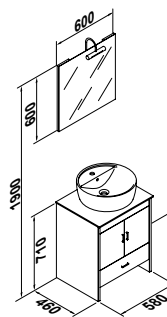

Opcional : Lavabo URBAN
Optional : Washbasin URBAN