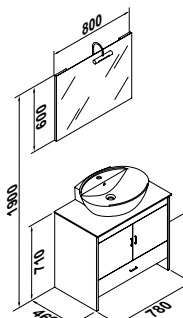

ARTIK de 80

Opcional : Encimeras para lavabos
Optional : Countertop for Washbasin

Encimera de Vidrio Templado # 3857100
Encimera de Madera # 3857800
Countertop (Glass and Wood)

Opcional : Lavabo SOFT
Optional : Washbasin SOFT