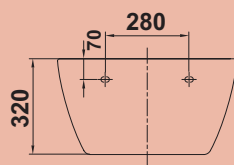

# ELEGANCE

gala **VIP**

**LAVABO ELEGANCE SUSPENDIDA DE 60 cm.**  
*LAVABO SUSPENDU ELEGANCE DE 60 cm.*  
 ELEGANCE 60 cm. WALL HUNG WASHBASIN

**MUEBLE ESPEJO**  
*MEUBLE MIROIR*  
 MIRROR CABINET

**Fondo: verde, burdeos y nogal**  
*Fond : vert, bordeaux et noyer*  
 Botton: green, red and walnut