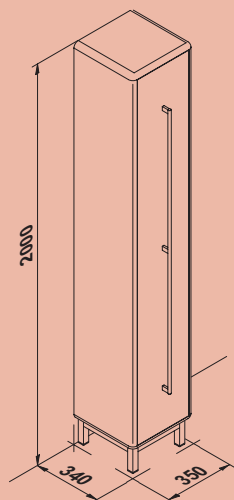

# ELEGANCE

gala **VIP**

**LAVABO ELEGANCE SUSPENDIDA DE 60 cm.**  
*LAVABO SUSPENDU ELEGANCE DE 60 cm.*  
 ELEGANCE 60 cm. WALL HUNG WASHBASIN

**MUEBLE ESPEJO**  
*MEUBLE MIROIR*  
 MIRROR CABINET

**Fondo: verde, burdeos y nogal**  
*Fond : vert, bordeaux et noyer*  
 Botton: green, red and walnut

**Frente de cajón: burdeos y nogal**  
*Façade de tiroirs : bordeaux et noyer*  
 Front drawer: red and walnut

**MUEBLE BAJO LAVABO**  
*MEUBLE BAS LAVABO*  
 VANITY UNIT

**PATAS PARA MUEBLE BAJO LAVABO**  
*PIEDS POUR MEUBLE BAS LAVABO*  
 VANITY UNITS' LEGS

**COLUMNA ALTA DE 200 cm.**  
*COLONNE HAUTE DE 200 cm.*  
 200 cm. TALL TOWER CABINET

**Puerta: multicolor (5 colores), burdeos y nogal**  
*Porte: multicolore (5 couleurs), bordeaux et noyer*  
 Door: multicolour (5 colours), red and walnut

**COLUMNA BAJA DE 107 cm.**  
*COLONNE BASSE DE 107 cm.*  
 107 cm. LOW TOWER CABINET

**Puerta: multicolor (3 colores), burdeos y nogal**  
*Porte: multicolore (3 couleurs), bordeaux et noyer*  
 Door: multicolour (3 colours), red and walnut