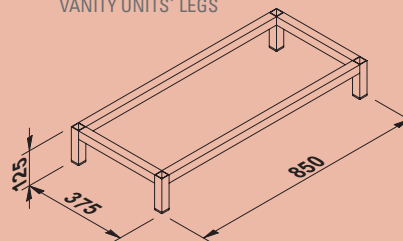

PATAS PARA MUEBLE BAJO LAVABO
PIEDS POUR MEUBLE BAS LAVABO
VANITY UNITS' LEGS