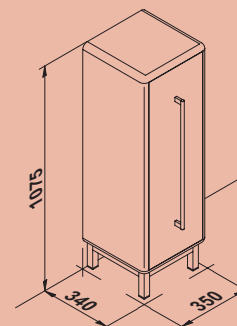

**Frente de cajón: burdeos y nogal**  
*Façade de tiroirs : bordeaux et noyer*  
 Front drawer: red and walnut

**MUEBLE BAJO LAVABO**  
*MEUBLE BAS LAVABO*  
 VANITY UNIT

**PATAS PARA MUEBLE BAJO LAVABO**  
*PIEDS POUR MEUBLE BAS LAVABO*  
 VANITY UNITS' LEGS

**COLUMNA ALTA DE 200 cm.**  
*COLONNE HAUTE DE 200 cm.*  
 200 cm. TALL TOWER CABINET

**Puerta: multicolor (5 colores), burdeos y nogal**  
*Porte: multicolore (5 couleurs), bordeaux et noyer*  
 Door: multicolour (5 colours), red and walnut

**COLUMNA BAJA DE 107 cm.**  
*COLONNE BASSE DE 107 cm.*  
 107 cm. LOW TOWER CABINET

**Puerta: multicolor (3 colores), burdeos y nogal**  
*Porte: multicolore (3 couleurs), bordeaux et noyer*  
 Door: multicolour (3 colours), red and walnut