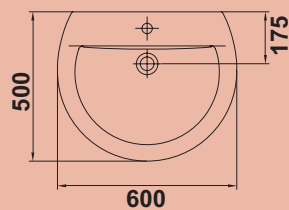

# ELEGANCE

gala **VIP**

**LAVABO ELEGANCE SUSPENDIDA DE 60 cm.**  
*LAVABO SUSPENDU ELEGANCE DE 60 cm.*  
 ELEGANCE 60 cm. WALL HUNG WASHBASIN

**MUEBLE ESPEJO**  
*MEUBLE MIROIR*  
 MIRROR CABINET

**Fondo: verde, burdeos y nogal**  
*Fond : vert, bordeaux et noyer*  
 Botton: green, red and walnut