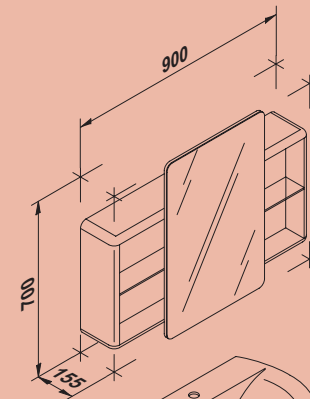

ELEGANCE

gala **VIP**

Fondo: verde, burdeos y nogal
Fond : vert, bordeaux et noyer
Botton: green, red and walnut

Frente de cajón: burdeos y nogal
Façade de tiroirs : bordeaux et noyer
Front drawer: red and walnut

PATAS PARA MUEBLE BAJO LAVABO
PIEDS POUR MEUBLE BAS LAVABO
VANITY UNITS' LEGS