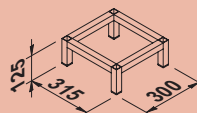

sanitario a combinar *sanitaire à combiner* sanitaryware to mix and match
los muebles y lavabos Elegance combinan con la serie Universal y Universal suspendida, página 92-99
les meubles et lavabos Elegance peuvent facilement se combiner avec la serie Universal et Universal Suspendue, page 92-99
Elegance furniture and washbasins are suitable for Universal collection and wallhung Universal, page 92-99