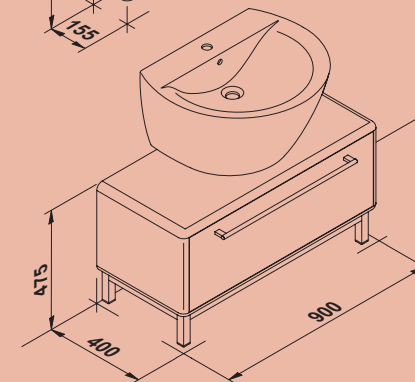

Frente de cajón: burdeos y nogal
Façade de tiroirs : bordeaux et noyer
Front drawer: red and walnut

PATAS PARA MUEBLE BAJO LAVABO
PIEDS POUR MEUBLE BAS LAVABO
VANITY UNITS' LEGS