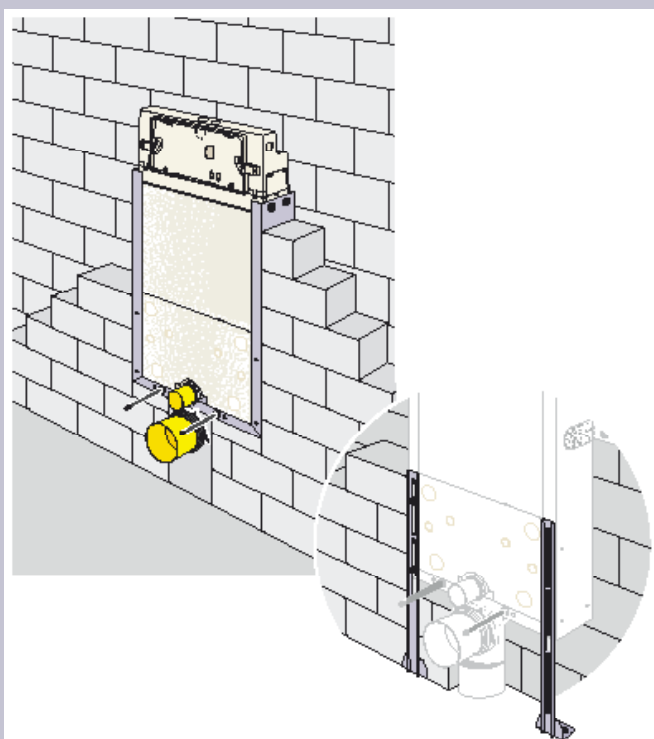

MED

Mecanismo para montaje en pared resistente, para tabicar desde la base del mecanismo hasta el suelo, o utilizando los pies de apoyo opcionales.

Mécanisme à monter sur un mur résistant, par maçonnerie entre le sol et la base du mécanisme, ou au moyen des pieds d'appui optionnels.

Hardwall fixing mechanism, for sinking into the wall down to the floor or using the two optional supports.

MED INODORO
MED TOILET
MED W.C.

Mecanismo para inodoro de accionamiento frontal. Equipado con elemento bastidor para inodoro, accesorios de instalación, dos pernos para fijación de la taza al soporte, cisterna de doble descarga (6 l / 3 l), pulsador doble en blanco o en cromo, y pies de apoyo opcionales.

Mécanisme pour W.C. à actionnement par devant. Equipé d'un élément bâti pour W.C., d'accessoires d'installation, de 2 boulons pour fixer la cuvette au support, d'une chasse d'eau à double débit (6 l / 3 l) avec poussoir double commande blanc ou chrome, ainsi que des pieds d'appui optionnels.

Toilet flushing mechanism with frontal push button. Provided with support frame, installation accessories, 2 fixing bolts for mounting the bowl to the frame, dual discharge cistern (6 litre / 3 litre), dual push button in white or chrome. Additional supports are available as an option.