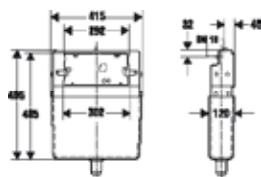

Cisterna de doble carga

Chasse d'eau double charge

Dual discharge cistern