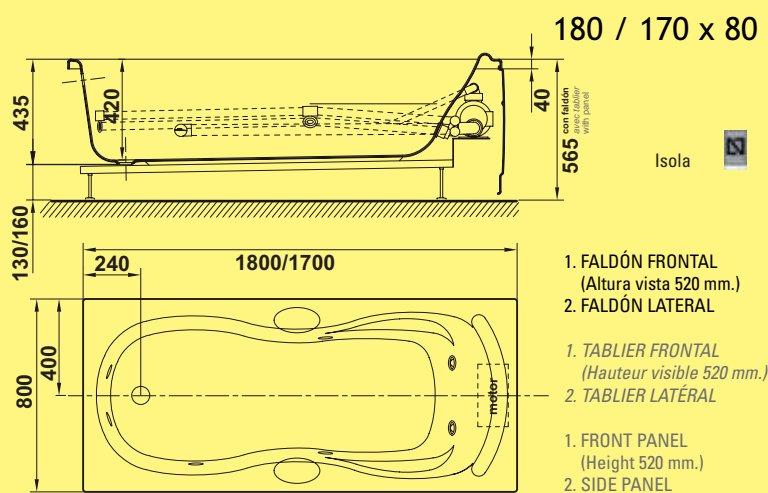

## ISOLA

2

1

Opciones: Reposacabeza de poliuretano gris  
Options: Repose-tête en polyuréthane gris  
Options: Grey polyurethane headrest