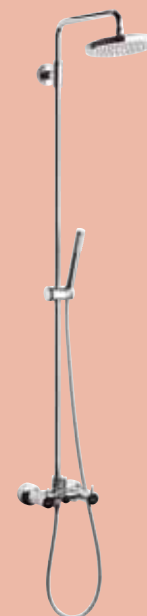

arq

gala **VIP**

MONOMANDO DE LAVABO
MONOCOMMANDE DE LAVABO
BASIN MIXER

MONOMANDO CAÑO ALTO DE LAVABO
MONOCOMMANDE TUBE HAUT DE LAVABO
TALL WASHBASIN MIXER

MONOMANDO BIDÉ
MONOCOMMANDE DE BIDET
BIDET MIXER

CONJUNTO GRIFERÍA INTEGRADO EN BAÑERA
ENSEMBLE ROBINETTERIE INTÉGRÉ À BAIGNOIRE
BATHTUB INTEGRATED FITTINGS SET

BATERÍA TERMOSTÁTICA BAÑERA/DUCHA
BATTERIE THERMOSTATIQUE DE BAIGNOIRE/DOUCHE
BATHTUB/SHOWER THERMOSTATIC MIXER

BATERÍA TERMOSTÁTICA DE DUCHA
BATTERIE THERMOSTATIQUE DE DOUCHE
SHOWER THERMOSTATIC MIXER

SIFÓN VISTO
SYPHON VISIBLE
VISIBLE PIPEWORK

CONJUNTO INTEGRAL DE DUCHA
ENSEMBLE INTÉGRAL DE DOUCHE
INTEGRAL SHOWER SET