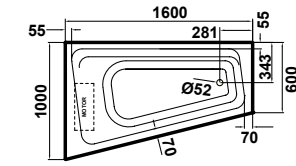

EMMA ASIMÉTRICA	CARACTERÍSTICAS TÉCNICAS / TECHNICAL CHARACTERISTICS	160 X 100	100 X 160
Sin bastidor / Without frame		# 64500	# 64600
Con bastidor. Sin faldón / With frame. Without panel		# 64510	# 64610
EMMA CON BASTIDOR. CON FALDÓN / WITH FRAME. WITH PANEL		# 64511	# 64611
HIDROMASAJE AGUA Y PULSADOR. SIN FALDÓN / WITH WATER HYDROMASSAGE AND PUSH-BUTTON. WITHOUT PANEL		# 64520	# 64620
HIDROMASAJE AGUA Y PULSADOR. CON FALDÓN / WITH WATER HYDROMASSAGE AND PUSH-BUTTON. WITH PANEL		# 64519	# 64619
HIDROMASAJE AGUA-AIRE Y PULSADOR. SIN FALDÓN / WITH WATER-AIR HYDROMASSAGE AND PUSH-BUTTON. WITHOUT PANEL		# 64523	# 64623
HIDROMASAJE AGUA-AIRE Y PULSADOR. CON FALDÓN / WITH WATER-AIR HYDROMASSAGE AND PUSH-BUTTON. WITH PANEL		# 64524	# 64624
HIDROMASAJE AGUA-AIRE, SISTEMA BLUETOOTH, OLAS Y PULSADOR. SIN FALDÓN / WITH WATER-AIR HYDROMASSAGE. BLUETOOTH SYSTEM, WAVES AND PUSH-BUTTON. WITHOUT PANEL		# 64527	# 64627
HIDROMASAJE AGUA-AIRE, SISTEMA BLUETOOTH, OLAS Y PULSADOR. CON FALDÓN / WITH WATER-AIR HYDROMASSAGE. BLUETOOTH SYSTEM, WAVES AND PUSH-BUTTON. WITH PANEL		# 64528	# 64628

Más información sobre el sistema de Hidromasaje / Further information about Hydromassage System pgs. 342 - 345