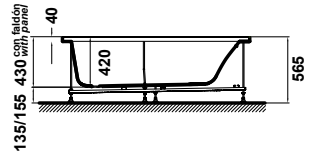

BAÑERA ASIMÉTRICA 100 x 160
100 x 160 ASSYMETRICAL BATH