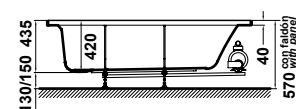

EMMA

BAÑERA RECTANGULAR 170 x 75 cm.
170 x 75 RECTANGULAR BATH

g02 : Sistema de Ahorro de Energía Eléctrica y Agua en Bañeras
Saving System of Electric Energy and Water in Baths.