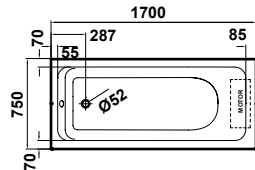

EMMA

BAÑERA RECTANGULAR 170 x 75 cm.
170 x 75 RECTANGULAR BATH

g02 : Sistema de Ahorro de Energía Eléctrica y Agua en Bañeras
Saving System of Electric Energy and Water in Baths.