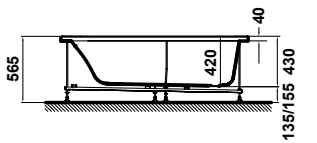

EMMA ASIMÉTRICA	CARACTERÍSTICAS TÉCNICAS / TECHNICAL CHARACTERISTICS	160 X 100	100 X 160
Sin bastidor / Without frame		# 64500	# 64600
Con bastidor. Sin faldón / With frame. Without panel		# 64510	# 64610
EMMA CON BASTIDOR. CON FALDÓN / WITH FRAME. WITH PANEL		# 64511	# 64611
HIDROMASAJE AGUA Y PULSADOR. SIN FALDÓN / WITH WATER HYDROMASSAGE AND PUSH-BUTTON. WITHOUT PANEL		# 64520	# 64620
HIDROMASAJE AGUA Y PULSADOR. CON FALDÓN / WITH WATER HYDROMASSAGE AND PUSH-BUTTON. WITH PANEL		# 64519	# 64619
HIDROMASAJE AGUA-AIRE Y PULSADOR. SIN FALDÓN / WITH WATER-AIR HYDROMASSAGE AND PUSH-BUTTON. WITHOUT PANEL		# 64523	# 64623
HIDROMASAJE AGUA-AIRE Y PULSADOR. CON FALDÓN / WITH WATER-AIR HYDROMASSAGE AND PUSH-BUTTON. WITH PANEL		# 64524	# 64624
HIDROMASAJE AGUA-AIRE, SISTEMA BLUETOOTH, OLAS Y PULSADOR. SIN FALDÓN / WITH WATER-AIR HYDROMASSAGE. BLUETOOTH SYSTEM, WAVES AND PUSH-BUTTON. WITHOUT PANEL		# 64527	# 64627
HIDROMASAJE AGUA-AIRE, SISTEMA BLUETOOTH, OLAS Y PULSADOR. CON FALDÓN / WITH WATER-AIR HYDROMASSAGE. BLUETOOTH SYSTEM, WAVES AND PUSH-BUTTON. WITH PANEL		# 64528	# 64628

Más información sobre el sistema de Hidromasaje / Further information about Hydromassage System pgs. 342 - 345