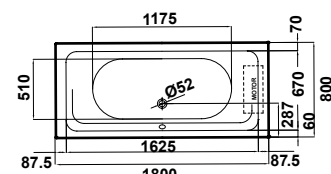

BAÑERA RECTANGULAR 180 x 80 cm.
180 x 80 RECTANGULAR BATH

EMMA RECTANGULAR	CARACTERÍSTICAS TÉCNICAS / TECHNICAL CHARACTERISTICS	160 X 75	170 X 75	170 X 75	170 X 80	180 X 80
Sin bastidor / Without framework		# 64400	# 64300	-----	# 64200	# 64100
Con bastidor. Sin faldón / With framework. Without panel		# 64410	# 64310	-----	# 64210	# 64110
HIDROMASAJE AGUA Y PULSADOR. SIN FALDÓN / WITH WATER HYDROMASSAGE AND PUSH-BUTTON. WITHOUT PANEL		# 64420	# 64320	# 64369	# 64220	# 64120
HIDROMASAJE AGUA-AIRE Y PULSADOR. SIN FALDÓN / WITH WATER-AIR HYDROMASSAGE AND PUSH-BUTTON. WITHOUT PANEL		# 64423	# 64323	-----	# 64223	# 64123
HIDROMASAJE AGUA-AIRE, SISTEMA BLUETOOTH, OLAS Y PULSADOR. SIN FALDÓN / WITH WATER-AIR HYDROMASSAGE, BLUETOOTH SYSTEM, WAVES AND PUSH-BUTTON. WITHOUT PANEL		# 64427	# 64327	-----	# 64227	# 64127
MI Bastidor. Con faldón. Mano izquierda / With framework. With panel. Left Hand		# 64412	# 64312	-----	# 64212	# 64112
MI HIDROMASAJE AGUA Y PULSADOR. CON FALDÓN. MANO IZQUIERDA / WITH WATER HYDROMASSAGE AND PUSH-BUTTON. WITH PANEL. LEFT HAND		# 64421	# 64321	# 64371	# 64221	# 64121
MI HIDROMASAJE AGUA-AIRE Y PULSADOR. CON FALDÓN. MANO IZQUIERDA / WITH WATER-AIR HYDROMASSAGE AND PUSH-BUTTON. WITH PANEL. LEFT HAND		# 64425	# 64325	-----	# 64225	# 64125
MI SISTEMA COMPLETO *con faldón mano izquierda / COMPLETE SYSTEM * - with left hand panel-		# 64429	# 64329	-----	# 64229	# 64129
MD Bastidor. Con faldón. Mano derecha / With framework. With panel. Right Hand		# 64413	# 64313	-----	# 64213	# 64113
MD HIDROMASAJE AGUA Y PULSADOR. CON FALDÓN. MANO DERECHA / WITH WATER HYDROMASSAGE AND PUSH-BUTTON. WITH PANEL. RIGHT HAND		# 64422	# 64322	# 64372	# 64222	# 64122
MD HIDROMASAJE AGUA-AIRE Y PULSADOR. CON FALDÓN. MANO DERECHA / WITH WATER-AIR HYDROMASSAGE AND PUSH-BUTTON. WITH PANEL. RIGHT HAND		# 64426	# 64326	-----	# 64226	# 64126
MD SISTEMA COMPLETO *con faldón mano derecha / COMPLETE SYSTEM * - with right hand panel -		# 64430	# 64330	-----	# 64230	# 64130

MD : Mano Derecha, MI : Mano Izquierda / RH : Right Hand, LH : Left Hand

ACCESORIOS EMMA / EMMA ACCESSORIES	CARACTERÍSTICAS TÉCNICAS / TECHNICAL CHARACTERISTICS
Tarima / Platform	# 41475
Reposacabezas Rectangular / Rectangular headrest	# 41480
Reposacabezas Angular / Angular headrest	# 41481
Bandeja para bañera Emma de 710 x 200 cm. / 710 x 200 cm. Tray for Emma bathtub	# 41485
Bandeja para bañera Emma de 760 x 200 cm. / 760 x 200 cm. Tray for Emma bathtub	# 41486

Bañeras Acrílicas / Acrylic Baths

Planos Técnicos y Referencias de Producto / *Technical Drawings and Product References*