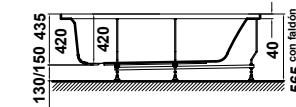

Bañeras Acrílicas / Acrylic Baths

Planos Técnicos y Referencias de Producto / *Technical Drawings and Product References*

EMMA

EMMA ANGULAR	CARACTERÍSTICAS TÉCNICAS / TECHNICAL CHARACTERISTICS	140 X 140
Emma sin bastidor / Flex without frame		# 64700
Emma con bastidor / Flex with frame		# 64710
Emma con bastidor y faldón / Flex with frame and panel		# 64712
HIDROMASAJE AGUA Y PULSADOR. SIN FALDÓN / HYDROMASSAGE WATER AND PUSH-BUTTON. WITHOUT PANEL		# 64720
HIDROMASAJE AGUA Y PULSADOR. CON FALDÓN / HYDROMASSAGE WATER AND PUSH-BUTTON. WITH PANEL		# 64721
HIDROMASAJE AGUA-AIRE Y PULSADOR. SIN FALDÓN / HYDROMASSAGE WATER-AIR AND PUSH-BUTTON. WITHOUT PANEL		# 64723
HIDROMASAJE AGUA-AIRE Y PULSADOR. CON FALDÓN / HYDROMASSAGE WATER-AIR AND PUSH-BUTTON. WITH PANEL		# 64725
HIDROMASAJE AGUA-AIRE, SISTEMA BLUETOOTH, OLAS Y PULSADOR. SIN FALDÓN / HYDROMASSAGE WATER-AIR, BLUETOOTH SYSTEM, WAVES AND PUSH-BUTTON. WITHOUT PANEL		# 64727
HIDROMASAJE AGUA-AIRE, SISTEMA BLUETOOTH, OLAS Y PULSADOR. CON FALDÓN / HYDROMASSAGE WATER-AIR, BLUETOOTH SYSTEM, WAVES AND PUSH-BUTTON. WITH PANEL		# 64729

EMMA

	L	A
EMMA 1600x750	1600 mm	750 mm
EMMA 1700x750	1700 mm	750 mm
EMMA 1700x800	1700 mm	800 mm