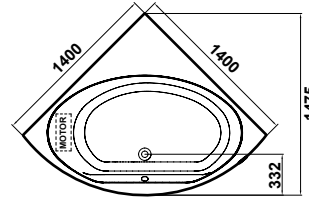

Bañeras Acrílicas / Acrylic Baths

Planos Técnicos y Referencias de Producto / *Technical Drawings and Product References*

EMMA

BAÑERA ANGULAR 140 x 140 cm.
140 x 140 ANGULAR BATH

EMMA ANGULAR	CARACTERÍSTICAS TÉCNICAS / TECHNICAL CHARACTERISTICS	140 X 140
Emma sin bastidor / Flex without frame		# 64700
Emma con bastidor / Flex with frame		# 64710
Emma con bastidor y faldón / Flex with frame and panel		# 64712
HIDROMASAJE AGUA Y PULSADOR. SIN FALDÓN / HYDROMASSAGE WATER AND PUSH-BUTTON. WITHOUT PANEL		# 64720
HIDROMASAJE AGUA Y PULSADOR. CON FALDÓN / HYDROMASSAGE WATER AND PUSH-BUTTON. WITH PANEL		# 64721
HIDROMASAJE AGUA-AIRE Y PULSADOR. SIN FALDÓN / HYDROMASSAGE WATER-AIR AND PUSH-BUTTON. WITHOUT PANEL		# 64723
HIDROMASAJE AGUA-AIRE Y PULSADOR. CON FALDÓN / HYDROMASSAGE WATER-AIR AND PUSH-BUTTON. WITH PANEL		# 64725
HIDROMASAJE AGUA-AIRE, SISTEMA BLUETOOTH, OLAS Y PULSADOR. SIN FALDÓN / HYDROMASSAGE WATER-AIR, BLUETOOTH SYSTEM, WAVES AND PUSH-BUTTON. WITHOUT PANEL		# 64727
HIDROMASAJE AGUA-AIRE, SISTEMA BLUETOOTH, OLAS Y PULSADOR. CON FALDÓN / HYDROMASSAGE WATER-AIR, BLUETOOTH SYSTEM, WAVES AND PUSH-BUTTON. WITH PANEL		# 64729