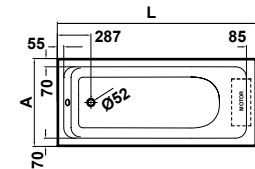

BAÑERA RECTANGULAR 170 x 75 cm.
170 x 75 RECTANGULAR BATH

	L	A
EMMA 1600x750	1600 mm	750 mm
EMMA 1700x750	1700 mm	750 mm
EMMA 1700x800	1700 mm	800 mm