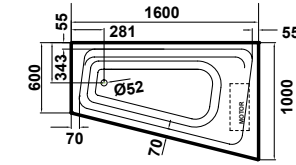

BAÑERA ASIMÉTRICA 100 x 160
100 x 160 ASSYMETRICAL BATH