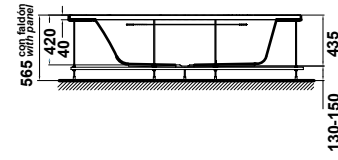

Bañeras Acrílicas / Acrylic Baths

Planos Técnicos y Referencias de Producto / *Technical Drawings and Product References*

EMMA

BAÑERA ANGULAR 140 x 140 cm.
140 x 140 ANGULAR BATH

EMMA ANGULAR	CARACTERÍSTICAS TÉCNICAS / TECHNICAL CHARACTERISTICS	140 X 140
Emma sin bastidor / Flex without frame		# 64700
Emma con bastidor / Flex with frame		# 64710
Emma con bastidor y faldón / Flex with frame and panel		# 64712
HIDROMASAJE AGUA Y PULSADOR. SIN FALDÓN / HYDROMASSAGE WATER AND PUSH-BUTTON. WITHOUT PANEL		# 64720
HIDROMASAJE AGUA Y PULSADOR. CON FALDÓN / HYDROMASSAGE WATER AND PUSH-BUTTON. WITH PANEL		# 64721
HIDROMASAJE AGUA-AIRE Y PULSADOR. SIN FALDÓN / HYDROMASSAGE WATER-AIR AND PUSH-BUTTON. WITHOUT PANEL		# 64723
HIDROMASAJE AGUA-AIRE Y PULSADOR. CON FALDÓN / HYDROMASSAGE WATER-AIR AND PUSH-BUTTON. WITH PANEL		# 64725
HIDROMASAJE AGUA-AIRE, SISTEMA BLUETOOTH, OLAS Y PULSADOR. SIN FALDÓN / HYDROMASSAGE WATER-AIR, BLUETOOTH SYSTEM, WAVES AND PUSH-BUTTON. WITHOUT PANEL		# 64727
HIDROMASAJE AGUA-AIRE, SISTEMA BLUETOOTH, OLAS Y PULSADOR. CON FALDÓN / HYDROMASSAGE WATER-AIR, BLUETOOTH SYSTEM, WAVES AND PUSH-BUTTON. WITH PANEL		# 64729