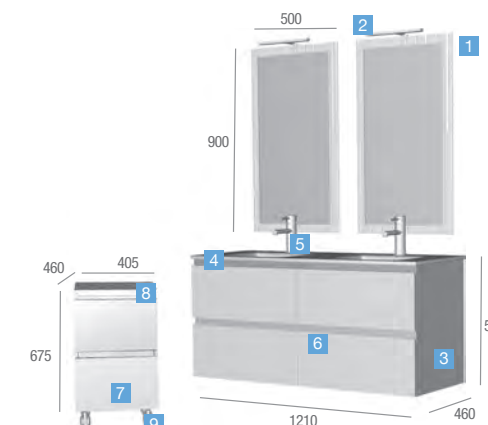

AUXILIARES

COD.	DESCRIPCIÓN
7 16506	Coqueta MINERVA blanco con textura 2 cajones, con freno, 400x455x560
8 16508	Tape Coqueta MINERVA blanco texturizado 405x460x16
9 16036	Juego 4 ruedas MINERVA