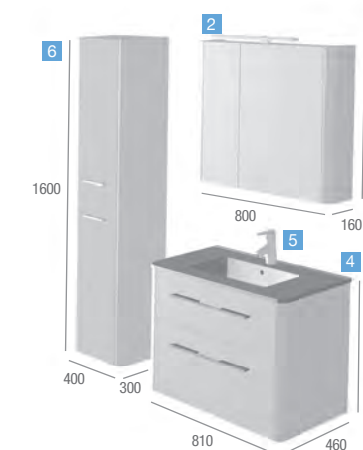

AUXILIARES

COD.	DESCRIPCIÓN
6 16677	Pilar DIANA roble francés 2 puertas con freno, dch./izq, 400 x 300 x 1600