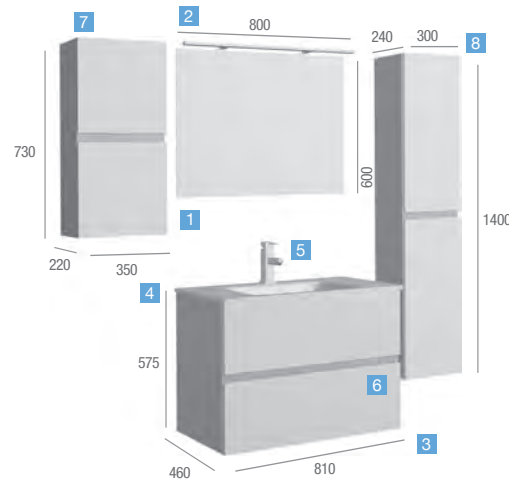

MODELO COMBI 800

BLANCO/ DOS CAJONES CON UÑERO

COMPOSICIÓN PRINCIPAL

COD.	DESCRIPCIÓN
1 16635	Espejo IBERIA malva 600x800 vertical/horizontal
2 16690	Aplicador MINERVA luz led 800mm (14,64 w.)
3 16510	Mueble COMBI 800 blanco 2 cajones con freno, 800x450x560
4 16634	Lavabo IBERIA cristal malva 810x460 (con sifón y desagüe clicker)
PRECIO TOTAL DEL CONJUNTO	