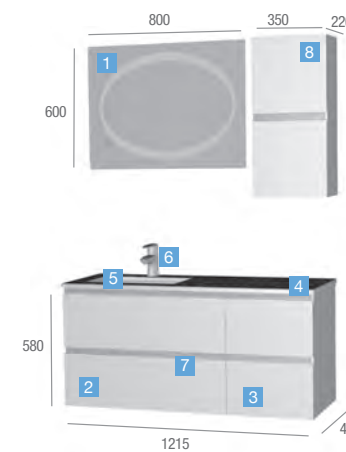

AUXILIARES

COD.	DESCRIPCIÓN
8 16507	Módulo MINERVA blanco con textura 2 puertas con freno, derecho/izquierdo, 350x220x730