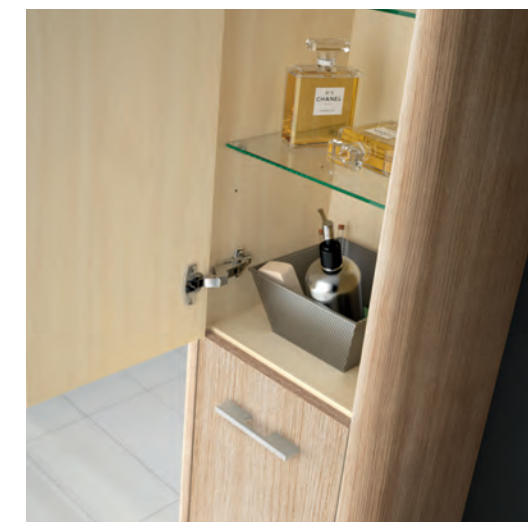

AUXILIARES

COD.	DESCRIPCIÓN
6 16685	Pilar Diana teka yakarta 2 puertas con freno, dch./izqu. 400x300x1600