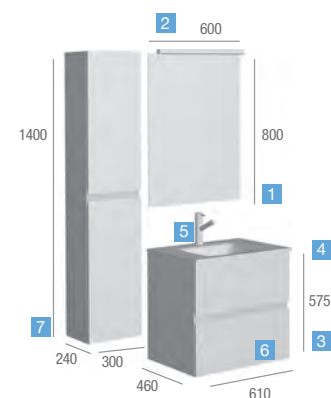

MODELO COMBI 600

BLANCO / DOS CAJONES CON UÑERO

COMPOSICIÓN PRINCIPAL

COD.	DESCRIPCIÓN
1 16644	Espejo IBERIA chocolate 600x800 vertical/horizontal
2 16033	Aplicue MAYA luz fluorescente (13 w.)
3 16509	Mueble COMBI 600 blanco 2 cajones con freno, 600x450x560
4 16642	Lavabo IBERIA cristal chocolate 610x460 (con sifón y desagüe clicker)
PRECIO TOTAL DEL CONJUNTO