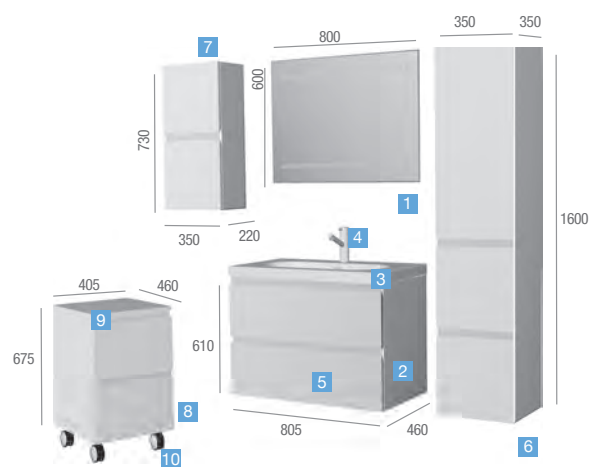

MODELO MINERVA 800

BLANCO CON TEXTURA / DOS CAJONES CON UÑERO

COMPOSICIÓN PRINCIPAL

COD.	DESCRIPCIÓN
1 16085	Espejo PARIS con luz led (3,36 w.), con sensor, 800x600
2 16504	Mueble MINERVA 800 blanco con textura 2 cajones con freno, 800x460x560
3 16173	Lavabo CORFÚ porcelana negra antracita 805x455
PRECIO TOTAL DEL CONJUNTO	

OPCIONALES

COD.	DESCRIPCIÓN
4 16102	Monomando lavabo GOBI Cromo
5 14074	Separador de cajón inferior para mueble de 800
13663	Juego sifón /desagüe clicker

AUXILIARES

COD.	DESCRIPCIÓN
6 16505	Pilar MINERVA blanco con textura 3 puertas con freno, derecho, 350x350x1600
7 16507	Módulo MINERVA blanco con textura 2 puertas con freno, derecho/izquierdo, 350x220x730
8 16506	Coqueta MINERVA blanco con textura 2 cajones, con freno, 400x455x560
9 16508	Tape Coqueta MINERVA blanco texturizado 405x460x16
10 16036	Juego 4 ruedas MINERVA