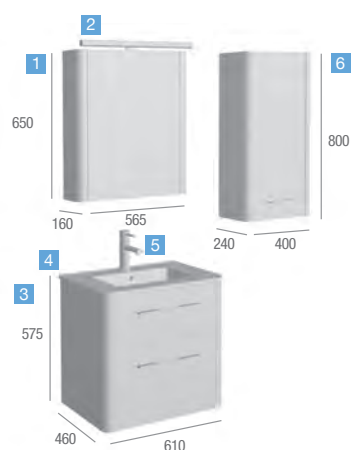

NUEVAS COLECCIONES DIANA_MINERVA_COMBI

Salsar

MODELO DIANA 1000

ROBLE FRANCÉS/ DOS CAJONES

COMPOSICIÓN PRINCIPAL

COD.	DESCRIPCIÓN
1 16681	Armario DIANA 1000 roble francés 3 puertas con espejo, lateral curvo, 1000 x 160 x 650
2 16690	Aplique MINERVA luz led 800 mm (14,64 w.)
3 16676	Mueble DIANA 1000 roble francés 2 cajones con freno y separadores, 1000 x 450 x 560
4 16623	Lavabo DIANA porcelana blanca 1010 x 460
PRECIO TOTAL DEL CONJUNTO	

Detalle armario DIANA 940 lateral recto roble francés 3 puertas con espejo, interruptor y enchufe en el interior COD. 16693-

MODELO DIANA 600

ROBLE FRANCÉS/ DOS CAJONES

Bisagra con amortiguación integrada.

COMPOSICIÓN PRINCIPAL

COD.	DESCRIPCIÓN
1 16679	Armario DIANA 565 roble francés 1 puerta con espejo, lateral curvo, 565 x 160 x 650
2 16033	Aplique MAYA. luz fluorescente (13 w.)
3 16674	Mueble DIANA 600 roble francés 2 cajones con freno y separadores, 600 x 450 x 560
4 16621	Lavabo DIANA porcelana blanca 610 x 460
PRECIO TOTAL DEL CONJUNTO	