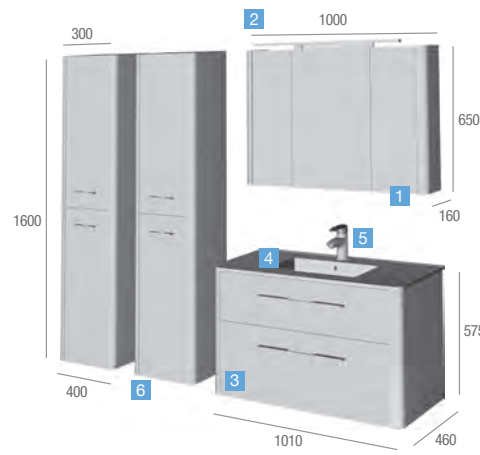

ROBLE FRANCÉS/ DOS CAJONES

COMPOSICIÓN PRINCIPAL

COD.	DESCRIPCIÓN
1 16680	Armario DIANA 800 roble francés 2 puertas con espejo, lateral curvo, 810 x 160 x 650
2 15708	Aplique MINERVA. luz led 500mm (9 w.)
3 16675	Mueble DIANA 800 roble francés 2 cajones con freno y separadores, 800 x 450 x 560
4 16622	Lavabo DIANA porcelana blanca 810 x 460
PRECIO TOTAL DEL CONJUNTO	

MODELO DIANA 1000

TEKA YAKARTA/ DOS CAJONES

COMPOSICIÓN PRINCIPAL

COD.	DESCRIPCIÓN
1 16689	Armario DIANA 1000 teka yakarta 3 puertas con espejo, lateral curvo, 1000 x 160 x 650
2 16690	Aplicador MINERVA luz led 800mm (14,64 w.)
3 16684	Mueble DIANA 1000 teka yakarta 2 cajones con freno y separadores, 1000 x 450 x 560
4 16623	Lavabo DIANA porcelana blanca 1010 x 460
PRECIO TOTAL DEL CONJUNTO	