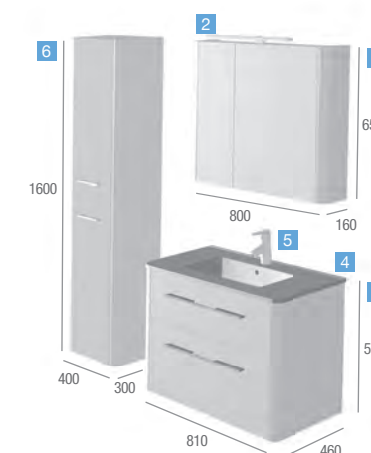

AUXILIARES

COD.	DESCRIPCIÓN
6 16685	Pilar Diana teka yakarta 2 puertas con freno, dch./izqu. 400x300x1600