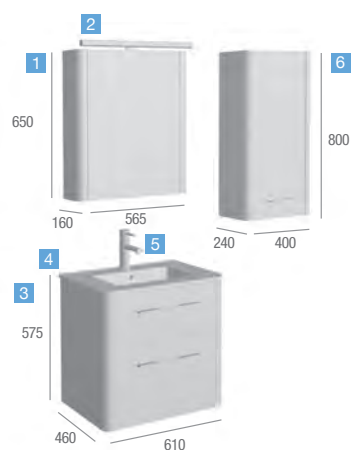

MODELO DIANA 600

TEKA YAKARTA/ DOS CAJONES

p. 23

CERRRE CON FRENO
AHORRO AGUA
BAJO CONSUMO

COMPOSICIÓN PRINCIPAL

COD.	DESCRIPCIÓN
1 16687	Armario DIANA 565 teka yakarta 1 puerta con espejo, lateral curvo, 565 x 160 x 650
2 15707	Aplicador MINERVA luz led 280mm (8 w.)
3 16682	Mueble DIANA 600 teka yakarta 2 cajones con freno y separadores, 600 x 450 x 560
4 16621	Lavabo DIANA porcelana blanca 610 x 460
PRECIO TOTAL DEL CONJUNTO	

OPCIONALES

COD.	DESCRIPCIÓN
5 16098	Monomando lavabo SONORA Cromo
13663	Juego sifón /desagüe clicker

AUXILIARES

COD.	DESCRIPCIÓN
6 16686	Módulo DIANA teka yakarta 1 puerta derecha, 400 x 240 x 800