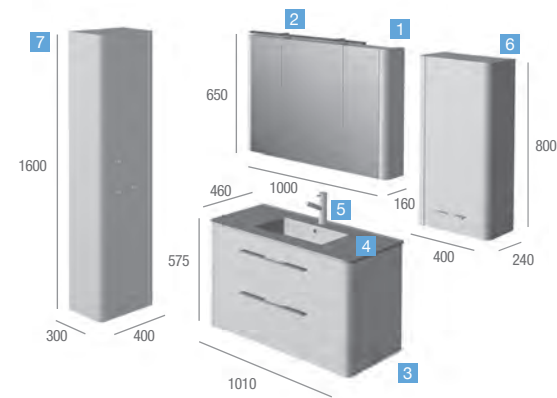

NUEVAS COLECCIONES DIANA_MINERVA_COMBI

Salsar

MODELO DIANA 1000

ROBLE FRANCÉS/ DOS CAJONES

COMPOSICIÓN PRINCIPAL

COD.	DESCRIPCIÓN
1 16681	Armario DIANA 1000 roble francés 3 puertas con espejo, lateral curvo, 1000 x 160 x 650
2 16690	Aplique MINERVA luz led 800 mm (14,64 w.)
3 16676	Mueble DIANA 1000 roble francés 2 cajones con freno y separadores, 1000 x 450 x 560
4 16623	Lavabo DIANA porcelana blanca 1010 x 460
PRECIO TOTAL DEL CONJUNTO	