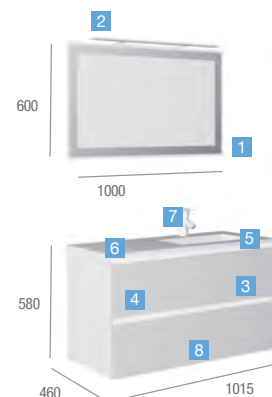

OPCIONALES

COD.	DESCRIPCIÓN
7 16107	Monomando lavabo SIRIO Cromo
8 14073	Separador de cajón inferior (unidad) para mueble de 600
13663	Juego sifón /desagüe clicker