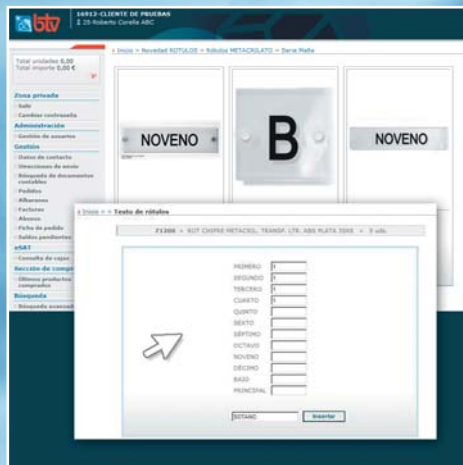

# ROTULACIÓN 2011

EMPRESA CERTIFICADA  
ISO 9001:2008

EMPRESA CERTIFICADA  
ISO 14001:2004

## facilidad

Tu pedido de rótulos a sólo un click en el portal BTV