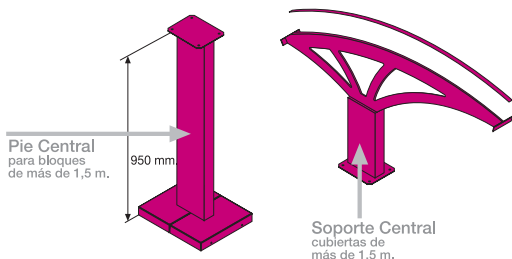

4 Marquesinas y tejados

Soportes y tejados para conjuntos de buzones en acero galvanizado pintado.