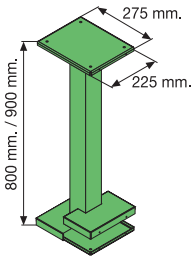

Soporte suelo-bloque en dos alturas BÁSICO

alto 800 mm.

color	cod.	P.V.P.
negro	04215	€50,50
blanco	10220	€50,50
plata*	10221	€53,00

alto 900 mm.

color	cod.	P.V.P.
negro	04216	€54,00
blanco	10222	€54,00
plata*	10223	€58,00

* recomendado uso interior

Soporte suelo-bloque empotrado a suelo TERRA

color	cod.	P.V.P.
negro	04212	€57,00
blanco	10224	€57,00

Soporte suelo-bloque OCTOGONAL

color	cod.	P.V.P.
acero inox. 950 mm	04213	€153,80
acero inox. 700 mm	10217	€136,00
blanco	10218	€68,50
negro	10219	€68,50

Soporte suelo-bloque CURVO

color	cod.	P.V.P.
negro	10226	€490,00
blanco	10227	€490,00