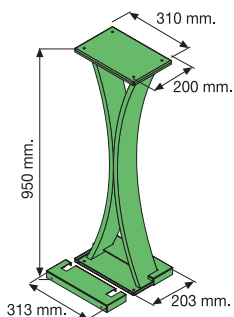

Soporte suelo-bloque OCTOGONAL

color	cod.	P.V.P.
acero inox. 950 mm	04213	€153,80
acero inox. 700 mm	10217	€136,00
blanco	10218	€68,50
negro	10219	€68,50