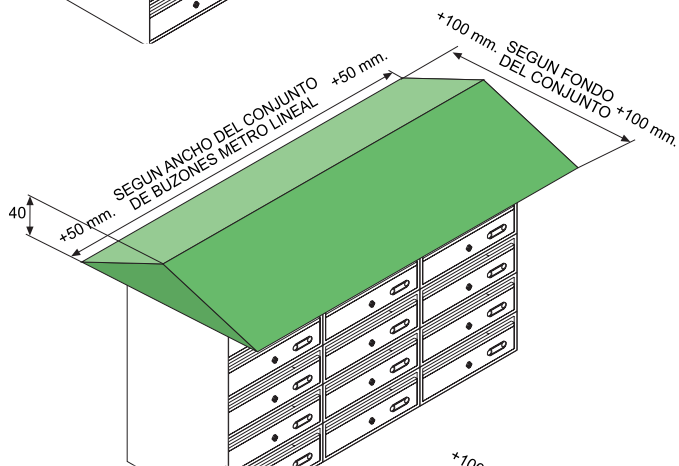

### Tejado 1 agua B^SICO

**● Acero galvanizado pintado**

Voladizo frontal de 95 mm.

estructura	cod.	P.V.P.
inox.	10561	€155,00
negro	10562	€92,00
blanco	10563	€92,00