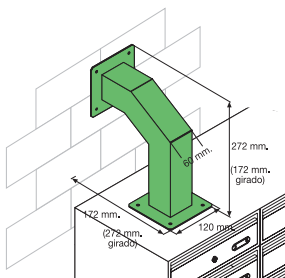

### Brazos Pared

Girando la pieza 180° las medidas son 272 x 172 mm. por lo que consigue mayor separación de la pared.