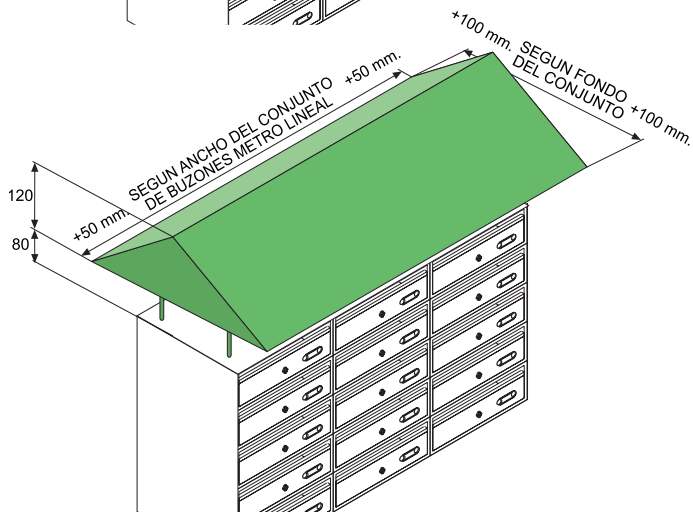

Tejado 2 aguas elevado

● Acero galvanizado pintado

Voladizo frontal y trasero de 100 mm.
laterales de 50 mm.

estructura	cod.	P.V.P.
negro	10566	€130,00
blanco	10567	€130,00