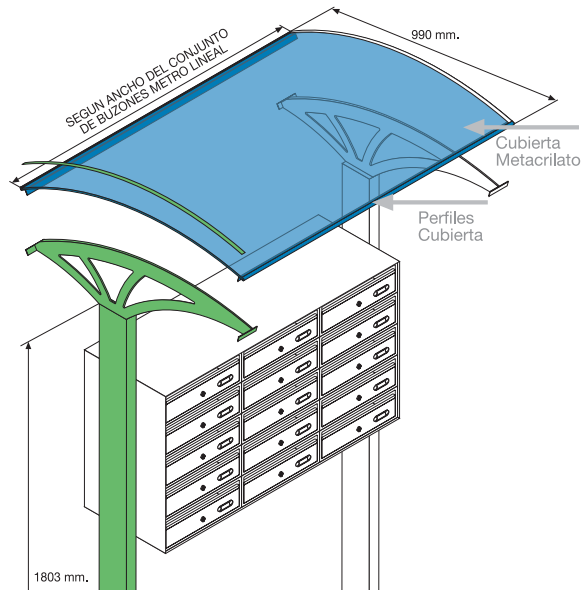

4 Marquesinas y tejados

Soportes y tejados para conjuntos de buzones en acero galvanizado pintado.