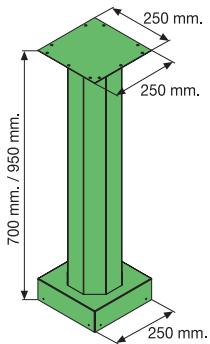

Soporte suelo-bloque en dos alturas BÁSICO

alto 800 mm.

color	cod.	P.V.P.
negro	04215	€50,50
blanco	10220	€50,50
plata*	10221	€53,00

alto 900 mm.

color	cod.	P.V.P.
negro	04216	€54,00
blanco	10222	€54,00
plata*	10223	€58,00

* recomendado uso interior

Soporte suelo-bloque empotrado a suelo TERRA

color	cod.	P.V.P.
negro	04212	€57,00
blanco	10224	€57,00

Soporte suelo-bloque OCTOGONAL

color	cod.	P.V.P.
acero inox. 950 mm	04213	€153,80
acero inox. 700 mm	10217	€136,00
blanco	10218	€68,50
negro	10219	€68,50

Soporte suelo-bloque CURVO

color	cod.	P.V.P.
negro	10226	€490,00
blanco	10227	€490,00