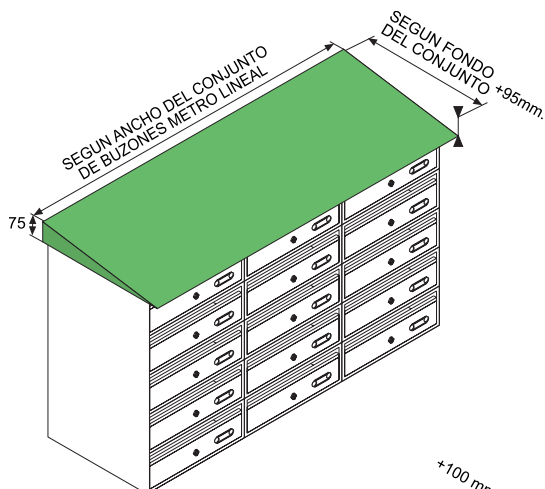

Tejado 1 agua B^SICO

● Acero galvanizado pintado

Voladizo frontal de 95 mm.

estructura	cod.	P.V.P.
inox.	10561	€155,00
negro	10562	€92,00
blanco	10563	€92,00