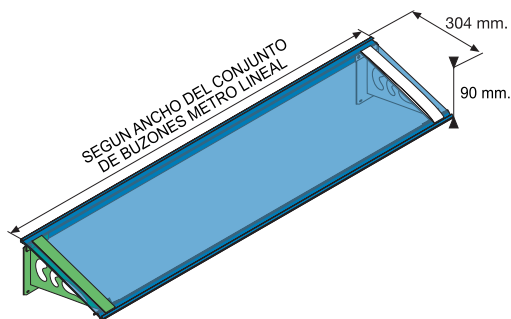

Marquesina pared RECTA

Acero galvanizado pintado.

● Conjunto soporte lateral o supletorio
por unidad

estructura	cod.	P.V.P.
negro	10568	€62,50

● Cubierta de metacrilato y perfiles metro lineal

cubierta	cod.	P.V.P.
metacrilato blanco al ácido	10272	€75,90
metacrilato gris	10273	€86,50