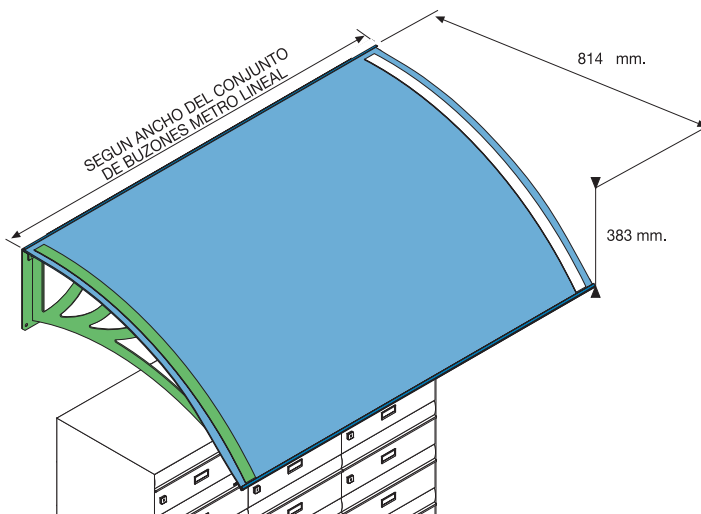

Kit Marquesina pared ARCO 1 metro

Conjunto marquesina 1 metro

estructura	cod.	P.V.P.
negro	10248	€199,90