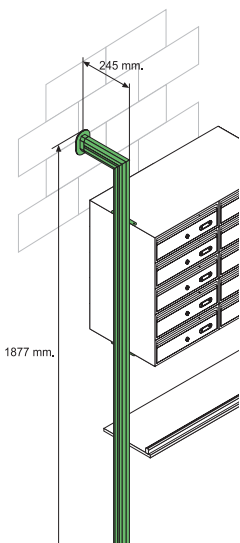

Perfiles suelo-pared

2 perfiles de aluminio natural.
Terminaciones en plástico resistente.

opción bandeja

cod.	metro lineal	P.V.P.
10249	Bandeja de madera	€49,00

Máximo 1,5 metros de ancho