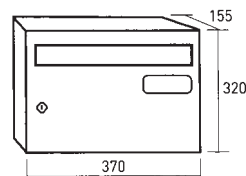

COMPOSICIÓN Y UNIDADES / CAJA

1 uds.

puerta	cuerpo
inox. rugoso	inox. rugoso
grafito	grafito

cod.	P.V.P.
génova 1 02745	€148,20
génova 2 02746	€122,60