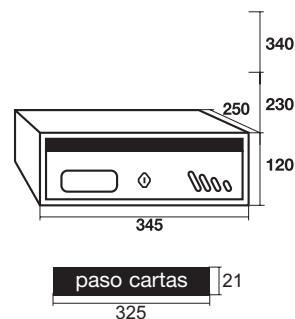

puerta	cuerpo
oro	negro
inox. brillo	negro
sapelli barnizado	negro
roble barnizado	negro
plata	negro
inox. brillo	inox. brillo

	cod.	P.V.P.	cod.	P.V.P.	cod.	P.V.P.
aneto 5	15005	€22,60	25005	€45,20	35005	€67,80
aneto 6	15006	€27,60	25006	€55,20	35006	€82,80
aneto 8	15008	€33,10	25008	€66,20	35008	€99,30
aneto 11	15011	€33,10	25011	€66,20	35011	€99,30
aneto 29	15029	€22,60	25029	€45,20	35029	€67,80
aneto 30	15030	€48,40	25030	€96,80	35030	€145,20