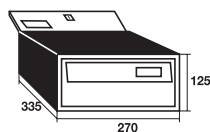

horizontales

verticales

mod 13T

HORIZONTAL ancho 270 mm

HORIZONTAL ancho 385 mm

HORIZONTALES TELESCÓPICOS de 270 a 430 mm mm

VERTICALES

CUERPOS EN NEGRO