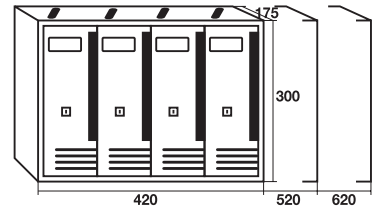

COMPOSICIÓN Y UNIDADES / CAJA
2 uds.

puerta	cuerpo	cod.	P.V.P.
aluminio natural	plata	rubí 2 grupo de 4 41102	€119,50
		grupo de 5 51102	€147,30
		grupo de 6 61102	€176,60