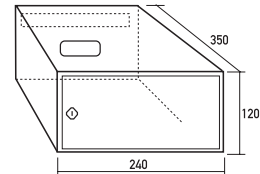

Mods.: 3506, 3509, 3520

COMPOSICIÓN Y UNIDADES / CAJA
1
5 uds.