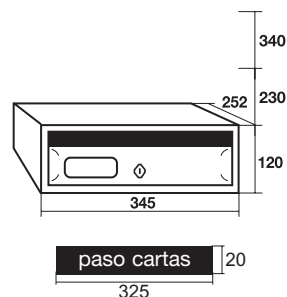

puerta	cuerpo
	blanco
	negro
	negro
	negro
	titanio
	plata
	inox. brillo

	cod.	P.V.P.	cod.	P.V.P.	cod.	P.V.P.
	sevilla 1	16001 €22,60		26001 €45,20		36001 €67,80
	sevilla 5	16005 €23,20		26005 €46,40		36005 €69,60
	sevilla 6	16006 €28,60		26006 €57,20		36006 €85,80
	sevilla 9	16009 €23,20		26009 €46,40		36009 €69,60
	sevilla 25	16025 €24,70		26025 €49,40		36025 €74,10
	sevilla 28	16028 €25,75		26028 €51,50		36028 €77,25
	sevilla 30	16030 €50,50		26030 €101,00		36030 €151,50