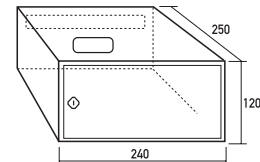

Construidos en acero galvanizado pintado.

Doble cara. Puertas de recepción en acero pintado y acero inoxidable brillo. Calidad 304 (mods. 6 y 3506). Fabricación individual, opción de crear grupos.

acero e inox.

Mods.: 6, 9, 20

COMPOSICIÓN Y UNIDADES / CAJA
1
10 uds.