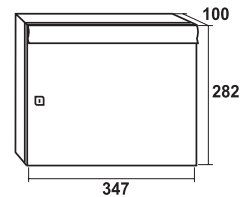

ebro

Novedad

CUMPLE
EN-13724
NORMATIVA

Puertas de 1,5 mm en aluminio anodizado o pintado y bocacartas en aluminio anodizado.

Cuerpo en acero pintado en negro. Disponible en tres tamaños.

El frontal desmontable le permite reparar o redecorar sus buzones fácilmente.

Disponible bajo pedido en cualquier combinación de colores en puerta y bocacartas.

acero y aluminio

COMPOSICIÓN Y UNIDADES / CAJA

OPCIÓN GRABADO

cod.	unidades	P.V.P.
10431	de 1 a 3 caracteres	€6,50
10432	de 4 a 10 caracteres	€7,90

OPCIÓN GRABADO HUECO

cod.	unidades	P.V.P.
10433	de 1 a 3 caracteres	€5,90
10434	de 4 a 10 caracteres	€7,40

Mínimo 20 buzones

puerta	cuerpo	cod.	P.V.P.
blanco	negro	ebro 1 11240	€48,00
negro	negro	ebro 2 11241	€48,00
alum. anodizado	negro	ebro 3 11242	€48,00