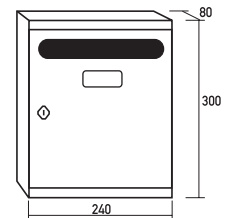

royal

Acero pintado en negro y puertas en chapeados de madera barnizada. Grueso de puerta, 13 mm.

acero y madera

COMPOSICIÓN
Y UNIDADES /
CAJA
1
12 uds.

royal 1

puerta	cuero
sapelli	negro
cerezo	negro
pino oregón	negro

cod.	P.V.P.
royal 1 06651	€34,60
royal 2 06652	€34,60
royal 3 06653	€34,60