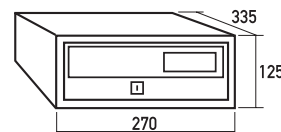

Mods. City

OPCIÓN GRABADO

cod.	unidades	P.V.P.
10431	de 1 a 3 caracteres	€6,50
10432	de 4 a 10 caracteres	€7,90

OPCIÓN GRABADO HUECO

cod.	unidades	P.V.P.
10433	de 1 a 3 caracteres	€5,90
10434	de 4 a 10 caracteres	€7,40

Mínimo 20 buzones

DISPONIBLE TAMBIÉN EN VERTICAL VER EN PÁG. 36

puerta	cuerpo

cod.	P.V.P.	cod.	P.V.P.
atenas 1 06961	€64,30	city 1 06910	€59,90
atenas 2 06962	€64,30	city 2 06911	€59,90
atenas 3 06963	€64,30	city 3 06912	€59,90
atenas 5 06965	€64,30	city 4 06913	€59,90