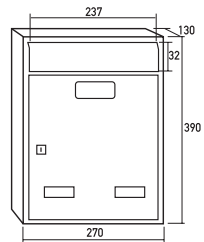

lago

B. Verticales

Cuerpo en aluminio negro y puerta de aluminio de 2,5 mm de espesor.
Este buzón, de gran capacidad es anti-vandálico y de alta resistencia.

aluminio

COMPOSICIÓN
Y UNIDADES /
CAJA
 6 uds.

**OPCIONES:
ENVOLVENTE ALUMINIO
BLANCO / NEGRO
(VER PÁG. 96)**

puerta	marco/ cuerpo
	negro
	negro
	blanco/negro

cod.	P.V.P.
lago 2 05722	€95,25
lago 3 05723	€95,25
lago 4 05724	€95,25