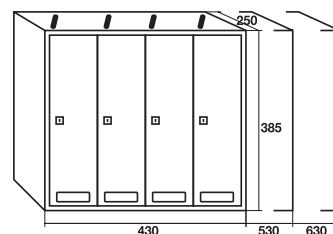

SE SUMINISTRAN CUERPOS Y PUERTAS SIN MONTAR. FÁCIL INSTALACIÓN Y MONTAJE DE PUERTAS. LOS PRECIOS DE LAS PUERTAS SON POR UNIDAD. EN CASO DE PEDIR LAS PUERTAS INSTALADAS EN LOS CUERPOS TIENEN UN SUPLEMENTO DE UN 25%.

puerta	cod.	P.V.P.
	plata	03587 €30,90
	oro	03585 €30,90
	negro	03589 €30,90
	blanco	03591 €30,90