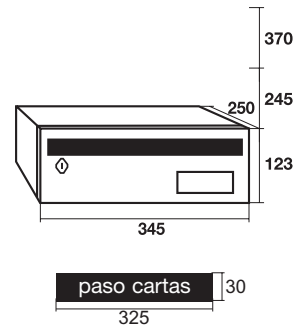

Pintado arena perla

A

**GRABADO BARAJAS 6
Tipografía Arial**

OPCIÓN GRABADO

cod.	unidades	P.V.P.
10431	de 1 a 3 caracteres	€6,50
10432	de 4 a 10 caracteres	€7,90

A

OPCIÓN GRABADO HUECO

cod.	unidades	P.V.P.
10433	de 1 a 3 caracteres	€5,90
10434	de 4 a 10 caracteres	€7,40

Mínimo 20 buzones

puerta	color	cuerpo	color
	oro		negro
	inox. brillo		negro
	arena perla		negro
	titanio		negro
	plata		negro

	cod.	P.V.P.	cod.	P.V.P.	cod.	P.V.P.
barajas 5	10305	€22,60	20305	€45,20	30305	€67,80
barajas 6	10306	€28,10	20306	€56,20	30306	€84,30
barajas 9	10309	€22,60	20309	€45,20	30309	€67,80
barajas 26	10326	€22,60	20326	€45,20	30326	€67,80
barajas 29	10329	€22,60	20329	€45,20	30329	€67,80