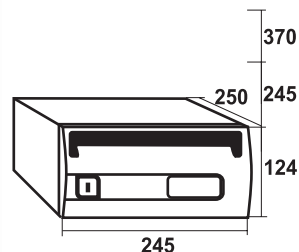

silver

Novedad

Cuerpos en acero pintado. Puertas en acero pintado y acero inoxidable (calidad 304).

acero e inox.

COMPOSICIÓN Y UNIDADES / CAJA