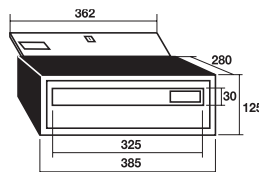

horizontales

verticales

mod 13T

HORIZONTAL ancho 270 mm

HORIZONTAL ancho 385 mm

HORIZONTALES TELESCÓPICOS de 270 a 430 mm mm

VERTICALES

CUERPOS EN NEGRO