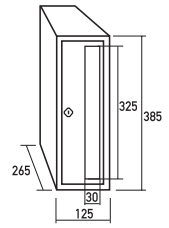

Aluminio anodizado en puertas y bocacartas. Cuerpo negro.
CERRADURA GRADO 2 SEGÚN NORMA EN-13724:2002

aluminio

COMPOSICIÓN Y UNIDADES / CAJA
12 uds.

puerta	marco/cuerpo	cod.	P.V.P.
plata	negro	atenas 12 06971	€64,40
negro	negro	atenas 13 06972	€64,40
blanco	negro	atenas 14 06973	€64,40