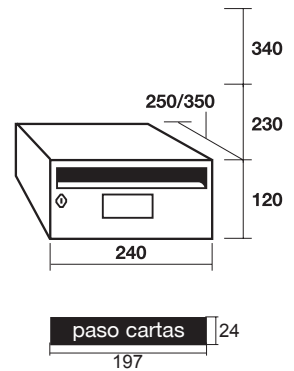

Modelos 3506 y 3520 con fondo 350mm. en stock.

El resto de terminaciones para este fondo bajo pedido:
- plazo 3 semanas
- cantidad mínima pedido 25 puertas
- cargo de 3,00€ por buzón

puerta	cuerpo	cod.	P.V.P.	cod.	P.V.P.	cod.	P.V.P.
skimplate	negro	moncayo 3 fondo 250	13903 €20,30	23903 €40,60	33903 €60,90		
oro	negro	moncayo 5 fondo 250	13905 €18,50	23905 €37,00	33905 €55,50		
inox. brillo	negro	moncayo 6 fondo 250	13906 €22,40	23906 €44,80	33906 €67,20		
		moncayo 3506 fondo 350	16206 €25,00	26206 €50,00	36206 €75,00		
arena	negro	moncayo 8 fondo 250	13908 €18,50	23908 €37,00	33908 €55,50		
blanco	blanco	moncayo 9 fondo 250	13909 €17,00	23909 €34,00	33909 €51,00		
negro	negro	moncayo 20 fondo 250	13920 €17,00	23920 €34,00	33920 €51,00		
		moncayo 3520 fondo 350	16220 €19,50	26220 €39,00	36220 €58,50		
titanio	titanio	moncayo 25 fondo 250	13925 €18,60	23925 €37,20	33925 €55,80		
plata	negro	moncayo 29 fondo 250	13929 €18,50	23929 €37,00	33929 €55,50