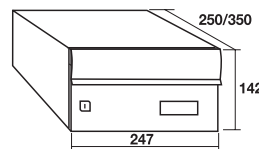

Fondo 250/350

Mods. 4, 5 y 6