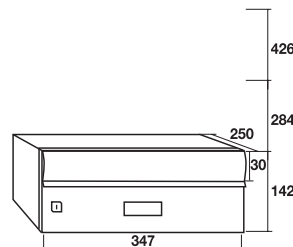

expo

Puertas de 1,5 mm en aluminio anodizado o pintado y bocacartas en aluminio anodizado.

Cuerpo en acero pintado en negro. Disponible en tres tamaños.

El frontal desmontable le permite reparar o redecorar sus buzones fácilmente.

Disponible bajo pedido en cualquier combinación de colores en puerta y bocacartas.

acero y aluminio

COMPOSICIÓN Y UNIDADES / CAJA

mod. 2

DISPONIBLE TAMBIÉN
EN VERTICAL
VER EN PÁG. 25