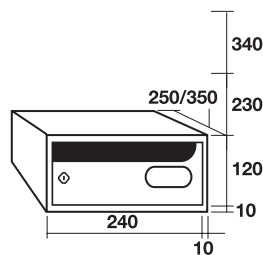

mónaco

Acero pintado y puertas en chapeado de madera barnizada.

acero y madera

COMPOSICIÓN Y UNIDADES / CAJA

**BAJO PEDIDO
DISPONIBLES EN
FONDO 350 MM**

- plazo 3 semanas
- cantidad mínima pedido 25 puertas
- cargo de 3,00€ por buzón

mónaco 4
Grupo de 3

puerta	puerta	cuerpo	cuerpo
	pino Oregón		negro
	sapelli		negro
	roble		negro

	cod.	P.V.P.		cod.	P.V.P.		cod.	P.V.P.	
	mónaco 4	13604	€29,90		23604	€58,80		33604	€88,70
	mónaco 6	13606	€29,90		23606	€58,80		33606	€88,70
	mónaco 11	13611	€29,90		23611	€58,80		33611	€88,70