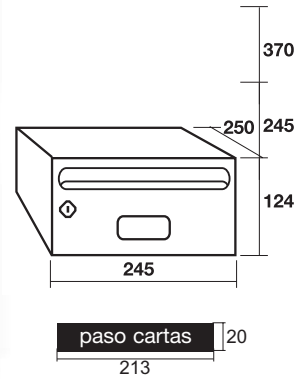

mercurio

Cuerpos en acero pintado. Puertas en acero pintado y acero inoxidable (calidad 304).

acero e inox.

COMPOSICIÓN Y UNIDADES / CAJA

mercurio 29
Grupo de 3

puerta		cuerpo	
	skimplate madera		negro
	acero inox. brillo		negro
	arena perla		negro
	blanco		blanco
	negro		negro
	titanio		negro
	plata		negro

	cod.	P.V.P.		cod.	P.V.P.		cod.	P.V.P.
	mercurio 3	13503	€18,70	23503	€37,40		33503	€56,10
	mercurio 6	13506	€21,30	23506	€42,60		33506	€63,90
	mercurio 9	13509	€16,50	23509	€33,00		33509	€49,50
	mercurio 14	13514	€15,50	23514	€31,00		33514	€46,50
	mercurio 20	13520	€15,50	23520	€31,00		33520	€46,50
	mercurio 26	13526	€16,50	23526	€33,00		33526	€49,50
	mercurio 29	13529	€16,50	23529	€33,00		33529	€49,50