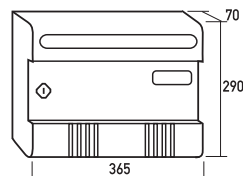

horizonte

horizonte 2

Cuerpo y puerta en aluminio anodizado.

aluminio

COMPOSICIÓN Y UNIDADES / CAJA

4 uds.

puerta	cuerpo
oro	oro
plata	plata

cod.	P.V.P.
horizonte 1 06901	€40,50
horizonte 2 06902	€40,50