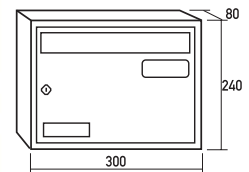

paisaje

Cuerpo en acero y puerta en acero pintado o aluminio anodizado.

acero y aluminio

COMPOSICIÓN
Y UNIDADES /
CAJA

12 uds.

paisaje 25

puerta	cuerpo	cod.	P.V.P.
 oro	 negro	paisaje 5 03805	€24,20
 aluminio anodizado oro	 negro	paisaje 7 03807	€27,80
 arena perla	 negro	paisaje 8 03808	€24,70
 blanco	 blanco	paisaje 14 03814	€22,60
 negro	 negro	paisaje 20 03820	€22,60
 titanio	 titanio	paisaje 25 03825	€26,30
 plata	 plata	paisaje 28 03828	€26,30
 plata	 negro	paisaje 29 03829	€24,20