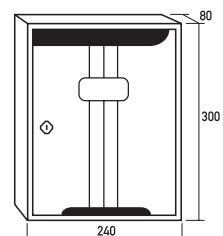

paso cartas 22
190

*«Todo un clásico
de los buzones con
puerta de madera»*