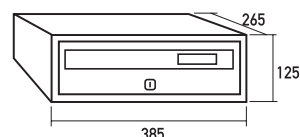

Mods. Atenas