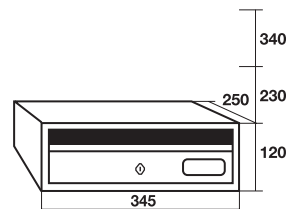

cuerpo NEGRO

P.V.P. €32,70 €65,40 €98,10

	avant 1	avant 2	avant 3
15101	25101	35101	
15102	25102	35102	
15103	25103	35103	
15104	25104	35104	
15105	25105	35105	
15106	25106	35106	
15107	25107	35107	

puerta

*METACRILATO

azul
rojo cereza
naranja
amarillo girasol
verde menta
blanco
gris oscuro

MELAMINA

zebrano
ébano

P.V.P. €36,50 €73,00 €109,50

	avant 10	avant 11
15110	25110	35110
15111	25111	35111