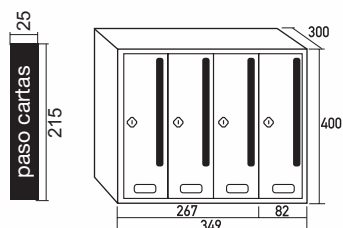

prisma frontal

Acero pintado en negro y puerta en acero inoxidable brillo (mod. 10), o acero inoxidable brillo (mod. 10), o plata (mod. 29). Calidad 304.

acero e inox.

prisma frontal 10

puerta	cuero		cod.	P.V.P.		cod.	P.V.P.
acero inox. brillo	negro	prisma frontal 10 grupo de 3	36110	€89,50	grupo de 4	46110	€112,85
plata	negro	prisma frontal 29 grupo de 3	36229	€81,90	grupo de 4	46229	€102,00
acero inox. brillo	inox. brillo	prisma frontal 30 grupo de 3	36230	€162,50	grupo de 4	46230	€199,90