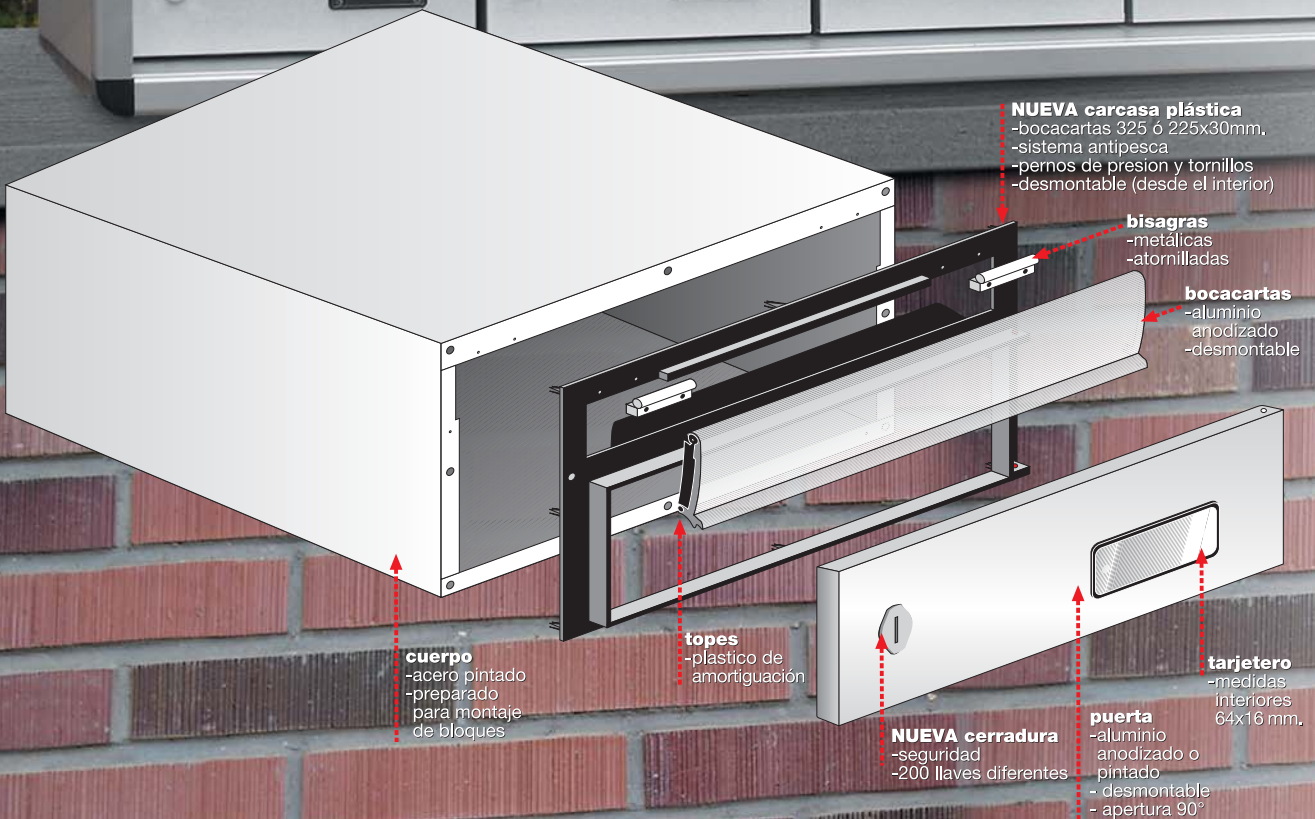

expo

Puertas de 1,5 mm en aluminio anodizado o pintado y bocacartas en aluminio anodizado.

Cuerpo en acero pintado en negro. Disponible en tres tamaños.

El frontal desmontable le permite reparar o redecorar sus buzones fácilmente.