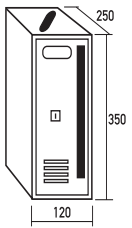

atenas vertical

Aluminio anodizado en puertas y bocacartas. Cuerpo negro.
CERRADURA GRADO 2 SEGÚN NORMA EN-13724:2002

aluminio

COMPOSICIÓN Y UNIDADES / CAJA
12 uds.

puerta	marco/cuerpo	cod.	P.V.P.
plata	negro	atenas 12 06971	€64,40
negro	negro	atenas 13 06972	€64,40
blanco	negro	atenas 14 06973	€64,40

topacio-rubí

PREPARADOS PARA FORMAR GRUPOS EN HORIZONTAL

COMPOSICIÓN Y UNIDADES / CAJA
10 uds.

Cuerpo y puerta en aluminio anodizado. Doble entrada para el correo frontal y superior.

aluminio

puerta	cuerpo	cod.	P.V.P.
aluminio natural	negro	topacio 2 06952	€52,90

COMPOSICIÓN Y UNIDADES / CAJA
2 uds.

puerta	cuerpo	cod.	P.V.P.
aluminio natural	plata	rubí 2 grupo de 4 41102	€119,50
		grupo de 5 51102	€147,30
		grupo de 6 61102	€176,60