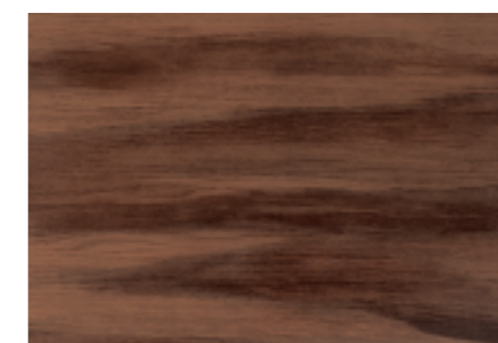

Studio Iroko 45 x 67,5 131
Studio Luxe Iroko 44,4 x 66,6 133
• • • •

Formato/Format	PZ/CJ	M2/CJ	KG/CJ	CJ/PAL	KG/PAL
45 x 67,5	3	0,910	21,00	72	1.537
44,4 x 66,6	3	0,890	20,50	72	1.501
14 x 66,6 Studio 1 Luxe	10	0,930	19,00	60	1.165
8 x 67,5	15	0,810	17,15	72	1.285
8 x 66,6	15	0,810	16,75	72	1.231