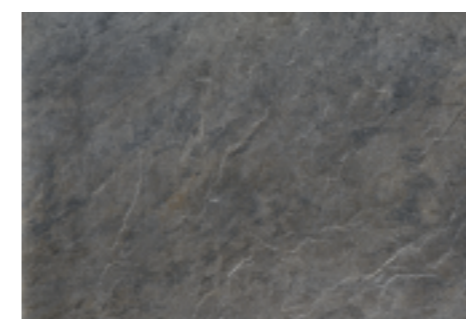

MATERIAL Gres porcelánico esmaltado. Superficie mate. Producto ligeramente destonificado.
Glazed porcelain tile. Matt surface. Product with light tone variations.

Espesor/Thickness Pieza/Piece 60 x 120: 12 mm. > Pieza/Piece 45 x 67,5: 10,3 mm.

Slate Antracita 45 x 67,5 131
.....

Slate Antracita 60 x 120 152
.....

Rodapié Slate Antracita 9 x 45 505

Rodapié Slate Antracita 9 x 60 508

Formato/Format	PZ/CJ	M2/CJ	KG/CJ	CJ/PAL	KG/PAL
60 x 120	64	46,08	1.341	1	1.366
45 x 67,5	3	0,910	22,00	72	1.609
9 x 60	15	0,810	17,50	72	1.285
9 x 45	20	0,810	17,15	72	1.259

Slate Antracita 60 x 120