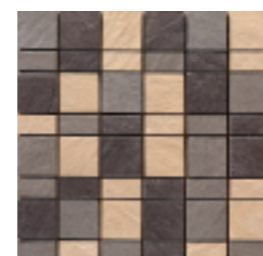

Technic 2 Cool 33,3 x 33,3 522