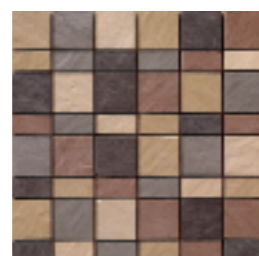

Technic 2 Mixed 33,3 x 33,3 522