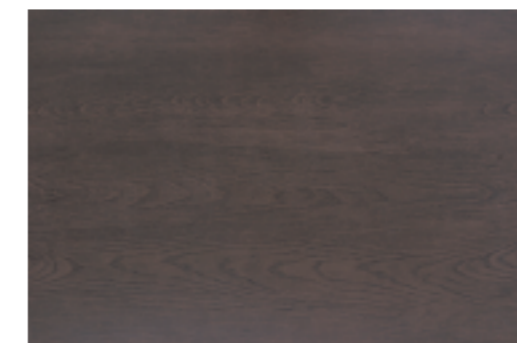

Nordik Ebano 45 x 67,5 130
Nordik Luxe Ebano 44,4 x 66,6 133
•••••