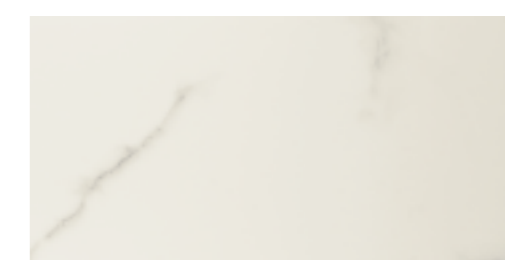

Neo 33,3 x 66,6 340
Neo Luxe 32 x 65,3 342

Espesor/Thickness Pieza/Piece 45 x 45: 9,1 mm.