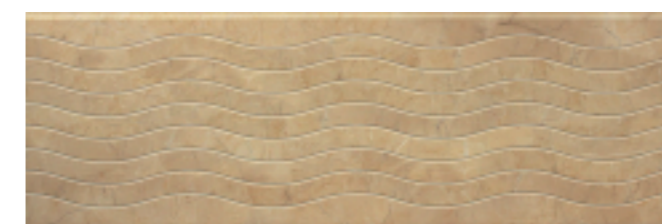

Dune Beige 30 x 90 / Zone Beige 30 x 90

Dune 1 Beige 30 x 90 350

Dune Beige 30 x 90 350

Zone 1 Beige 30 x 90 351

Zone Beige 30 x 90 351

Dune Beige 33,3 x 66,6 340
Dune Luxe Beige 32 x 65,3 342

Espesor/Thickness Pieza/Piece 45 x 45: 9,1 mm.