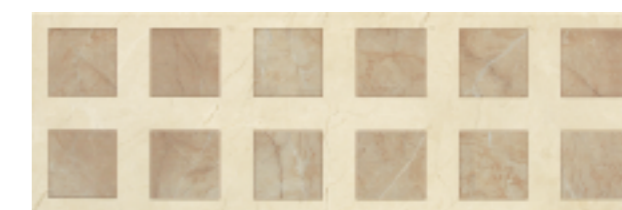

Kit Marfil 30 x 90 351