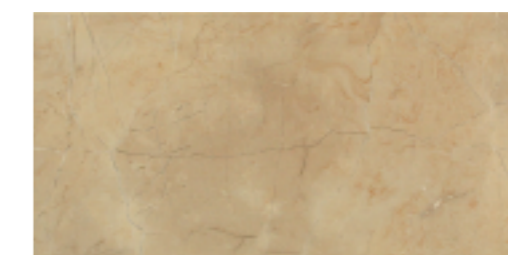

Dune Beige 30 x 90 / Zone Beige 30 x 90

Dune 1 Beige 30 x 90 350

Dune Beige 30 x 90 350

Zone 1 Beige 30 x 90 351

Zone Beige 30 x 90 351

Dune Beige 33,3 x 66,6 340
Dune Luxe Beige 32 x 65,3 342

Espesor/Thickness Pieza/Piece 45 x 45: 9,1 mm.